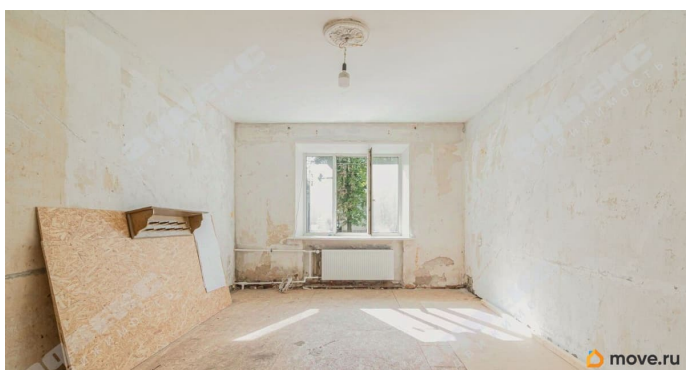

на улицу

Ремонт

без ремонта

Покупка в ипотеку

да

возможна ипотека

Описание

ID: 1914560 Предлагается к продаже 2-х комнатная квартира в шаговой доступности от ст. метро «Горный институт».

Василеостровский район - исторический район Санкт-Петербурга с развитой инфраструктурой. Магазины, школы, детские сады, поликлиники - все рядом. Дом расположен в зеленом квартале. В квартире произведены подготовительные работы к капитальному ремонту. Установлены стеклопакеты, демонтированы перегородки между прихожей, кухней и санузлом.

Имеется проект перепланировки в квартиру со спальней, кухней-гостиной и большой ванной комнатой с окном (план прилагается).

Один взрослый собственник. Обременений нет. В договоре показываем полную стоимость. В квартире никто не зарегистрирован. Ключи у агента. Евгений. Просьба звонить, а не писать.