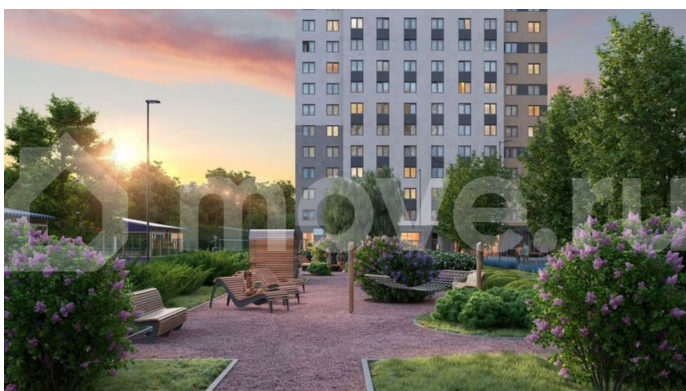

## Описание

Цена действует при 100% оплате и на определенные ипотечные программы. Подробности — в отделе продаж по телефону. Продается 2-комнатная квартира в ЖК «Пейзажный квартал» на 14 этаже. Общая площадь составляет 50.50 кв. м. Квартира с чистовой отделкой. Жилой

<https://spb.move.ru/objects/9290003446>

**ООО «ЛСР. Недвижимость-Северо-Запад», ЛСР. Недвижимость - Северо-Запад**

**89251234567**

для заметок

комплекс «Пейзажный квартал» располагается по адресу Санкт-Петербург, Красногвардейский Вдоль леса и рядом с рекой Охта. К 2026 году на берегах реки Охты будет создан Пейзажный парк с летними экотропами и зимними горками для тюбингов, скейт-парком и летним кинотеатром. Расположение: • 15 минут на авто до КАД; • 20 минут на авто до станций «Гражданский проспект» и «Академическая»; • 20 минут до ж/д станции «Ручьи»;

Небольшой уютный квартал является частью масштабной застройки ЖК «Цветной город», и в то же время стоит обособленно от шумных массивов. Квартал граничит с новейшим объектом городской экосистемы — Пейзажным парком. Соседние кварталы уже застроены и заселены, поэтому здесь нет проблем с привычной городской инфраструктурой — работают детские сады и школы, открыты магазины и кафе, фитнес-клубы, студии красоты и пространства для творчества и отдыха. Преимущества: • Жизнь вблизи природы, но с городской пропиской; • Система «Умный дом» (в т.ч. управление домофоном со смартфона); • Сквозные парадные с колясочными помещениями; • Детский сад на 170 мест и школа на 300 учеников на территории ЖК; • Двор без машин. Успеите приобрести квартиру на выгодных условиях! Чтобы узнать подробности, обращайтесь за консультацией по телефону.