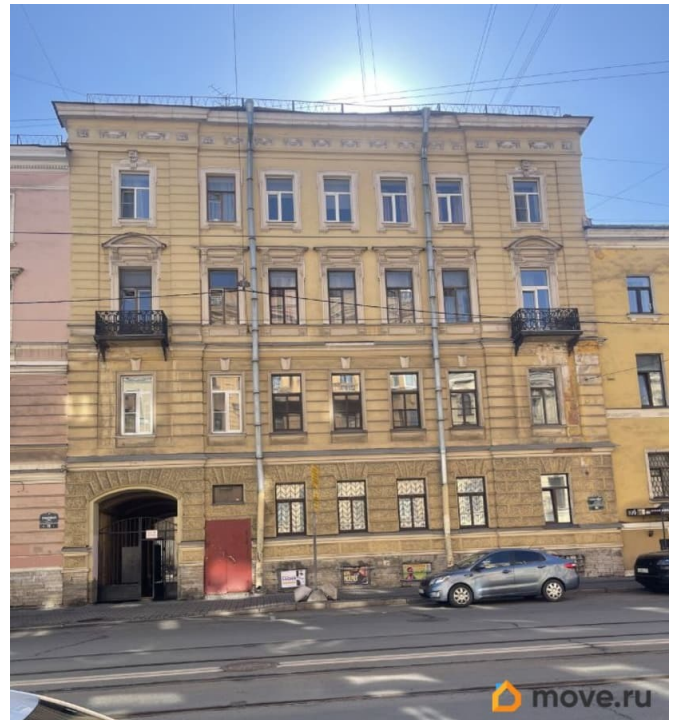

🕒 Создано: 01.04.2026 в 17:17

🔄 Обновлено: 01.04.2026 в 16:22

Елена Витальевна Ткачева, Панорама

79117825024

Санкт-Петербург, Садовая улица, 80

14 000 000 ₽

Санкт-Петербург, Садовая улица, 80

Округ

[СПБ, Адмиралтейский район](#)

Улица

[улица Садовая](#)

Квартира

Количество комнат

2

Жилая площадь

29 м²

возможна ипотека, парковка

Описание

продается уютная светлая двухкомнатная квартира с балконом, в доме с капремонтом (железобетонные перекрытия).в квартире вся мебель остается. Дом расположен в 10-14 мин пешком от Никольского собора и Мариинского театра, где в 2030 году откроется станция метро Театральная. Рядом с домом остановка транспорта. , вся развитая инфраструктура: магазины, садик, школа, больница. квартира принадлежит одному собственнику, никто не зарегистрирован. прямая продажа!