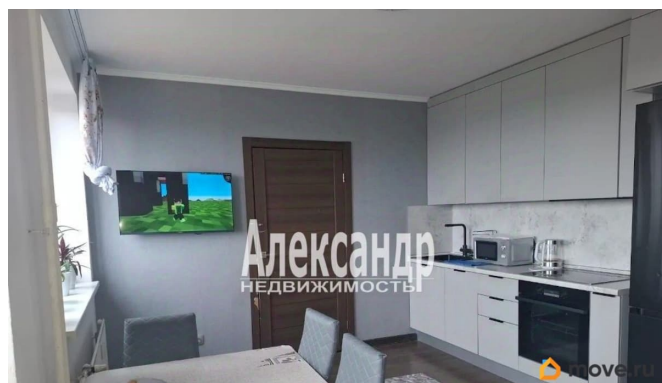

[Квартиры](#)

Тип балкона

2 лоджии

Тип санузла

<https://spb.move.ru/objects/9293521974>

**Малаштанова Лилия Кайрбаевна,
АЛЕКСАНДР-НЕДВИЖИМОСТЬ
79110017931**

для заметок

раздельный

Вид из окна

во двор

Ремонт

евро

Покупка в ипотеку

да

возможна ипотека, лифт

Описание

1706373 Продаётся современная 2-комнатная квартира! Уникальная планировка с просторной кухней-гостиной. Комнаты — 10 и 9 кв. м, плюс гардеробная 4,5 кв. м. Кухня — 15,4 кв. м. Качественная отделка и отличное расположение дома. Вся необходимая инфраструктура рядом: магазины, школы, детские сады, остановки общественного транспорта. Идеальный вариант для тех, кто ценит комфорт и удобство! Звоните, чтобы узнать подробности и записаться на просмотр! Больше информации на нашем сайте