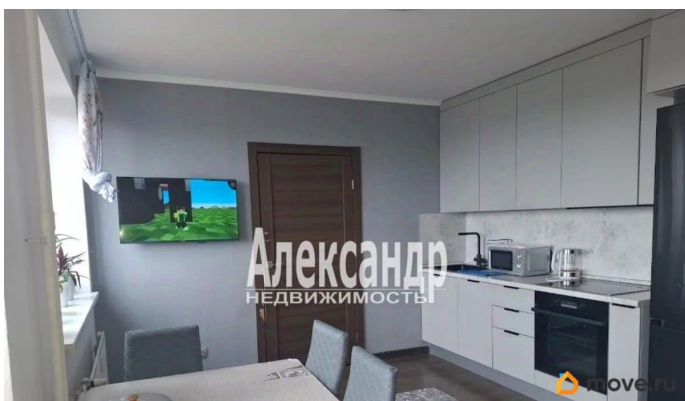

Вид из окна

во двор

Ремонт

евро

Покупка в ипотеку

да

возможна ипотека, лифт

Описание

1706373 Продаётся современная 2-комнатная квартира! Уникальная планировка с просторной кухней-гостиной. Комнаты — 10 и 9 кв. м, плюс гардеробная 4,5 кв. м. Кухня — 15,4 кв. м. Качественная отделка и отличное расположение дома. Вся необходимая инфраструктура рядом: магазины, школы, детские сады, остановки общественного транспорта. Идеальный вариант для тех, кто ценит комфорт и удобство! Звоните, чтобы узнать подробности и записаться на просмотр! Больше информации на нашем сайте