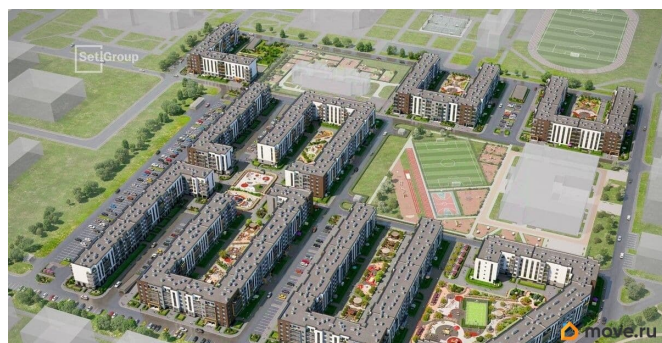

14 550 169 ₺

Округ

[СПБ, Московский район](#)

Квартира

Количество комнат

2

Высота потолков

2.77 м

Жилая площадь

22.3 м²

Площадь кухни

17.1 м²

Общая площадь

50.67 м²

Этаж

5/5

Детали объекта

Тип сделки

Продам

Раздел

[Квартиры](#)

Тип балкона

лоджия

Ремонт

с отделкой

Квартира в новостройке

<https://spb.move.ru/objects/9293029392>

**Петербургская Недвижимость,
Петербургская Недвижимость
79810805312**

для заметок