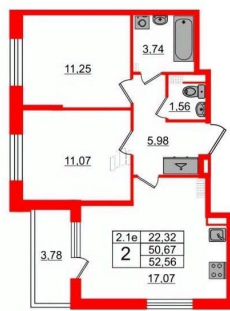

Жилая площадь

22.3 м²

Площадь кухни

17.1 м²

Общая площадь

50.67 м²

Этаж

5/5

Петербургская Недвижимость

3е-комнатная, 50.67м²

- Кол-во комнат 2
- Этаж 5 из 5
- Общая площадь 50.67м²
- Жилая площадь 22.32м²

move.ru

Move.ru - вся недвижимость России