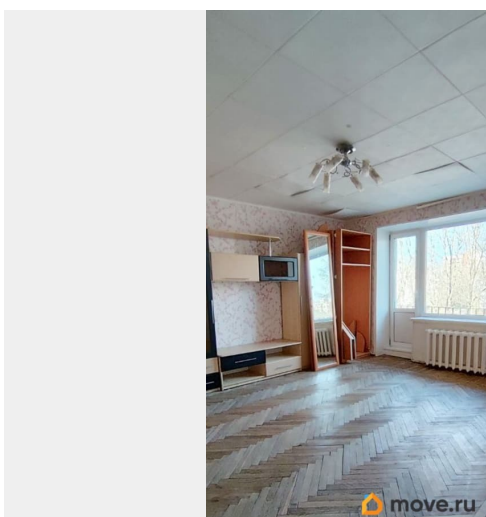

Продается двухкомнатная квартира в черте Санкт-Петербурга, в тихом и зеленом районе Красносельского р-на. Квартира просторная, много света, теплая, без посторонних запахов. Комнаты правильной формы отдельные, установлены стеклопакеты. С большой комнаты выход на балкон. В квартире две больших кладовки, сан.узел отдельный. Горячая вода подается через газовую колонку. Кухня правильной формы площадью 6,4 кв.м., здесь окно не меняли-деревянная рама. В квартире требуется ремонт. Сейчас там никто не проживает. Хорошее транспортное сообщение с городом, как на машине так и общественным транспортом. В микрорайоне есть школы, детский садик, магазины, дом культуры. Квартира в прямой продаже, без долгов и обременений, два собственника. Квартира в собственности одной семьи с момента постройки дома.