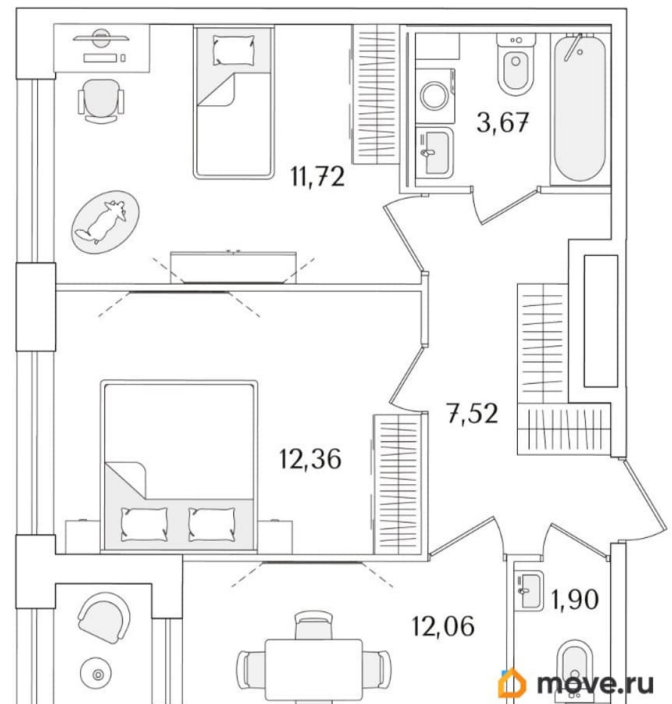

🕒 Создано: 29.01.2026 в 14:19

🔄 Обновлено: 17.04.2026 в 15:19

**Отдел продаж, Бесплатная
консультация**

79810840047

18 859 663 ₺

Округ

[СПБ, Калининский район](#)

для заметок

Квартира

Количество комнат

2

Высота потолков

2.74 м

Общая площадь

50.79 м²

Этаж

3/15

Детали объекта

Тип сделки

Продам

Раздел

[Квартиры](#)

Квартира в новостройке

да

Год сдачи

1 квартал 2029 г.

лифт

Описание

Продаётся 2-комнатная квартира в строящемся доме (Корпус 2 (секции 1, 2)), срок сдачи: I-кв. 2029, общей площадью 50.79