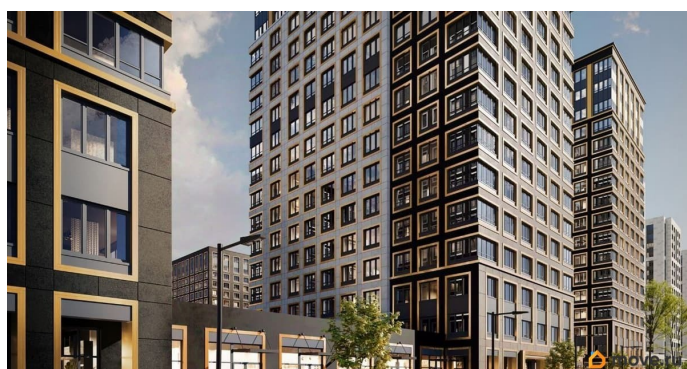

## Описание

Продаётся 2-комнатная квартира в строящемся доме (Корпус 2 (секции 1, 2)), срок сдачи: I-кв. 2029, общей площадью 50.79

кв.м., на 3 этаже. Новый жилой комплекс «Аурум» от застройщика «РосСтройИнвест» расположен по адресу: г. Санкт-Петербург, Кондратьевский проспект