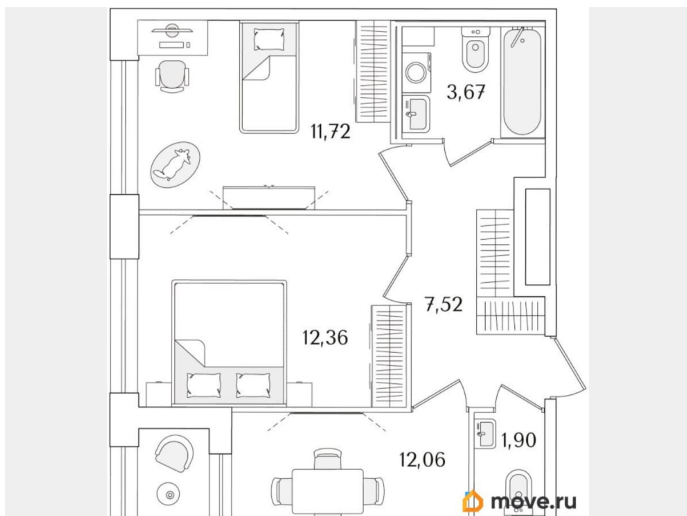

## Квартира

Количество комнат

2

Высота потолков

2.74 м

Общая площадь

50.79 м<sup>2</sup>

Этаж

## Описание

Продаётся 2-комнатная квартира в строящемся доме (Корпус 2 (секции 1, 2)), срок сдачи: I-кв. 2029, общей площадью 50.79

кв.м., на 3 этаже. Новый жилой комплекс «Аурум» от застройщика «РосСтройИнвест» расположен по адресу: г. Санкт-Петербург, Кондратьевский проспект