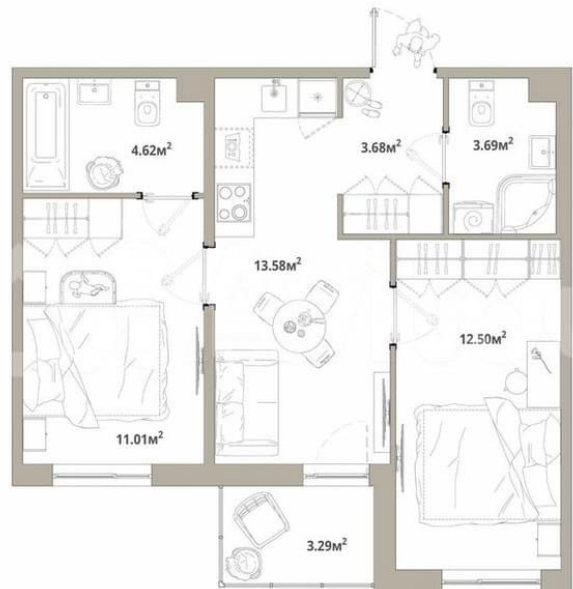

🕒 Создано: 18.02.2026 в 01:20

🔄 Обновлено: 15.04.2026 в 01:18

ТИШИН, ТИШИН

89251234567

Санкт-Петербург

9 355 931 ₹

Санкт-Петербург

Квартира

Количество комнат

2

Общая площадь

50.7 м²

Этаж

9/12

Детали объекта

Тип сделки

Продам

Раздел

[Квартиры](#)

Ремонт

с отделкой

Квартира в новостройке

да

Описание

Продаётся 2-комнатная квартира №300 с отделкой, площадью 50,73 кв.м., на 9 этаже. Дом №3.4-1 комфорт-класса, 12 этажей, в окружении леса и малоэтажной застройки. Проект с умным домом. РАСПОЛОЖЕНИЕ И БЛАГОУСТРОЙСТВО ЖК «Тишин» расположен в поселке Новоселье в окружении природы —

для заметок