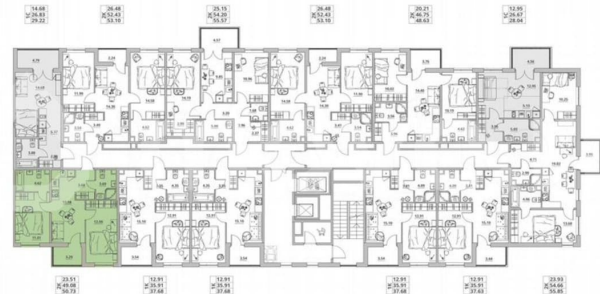

Количество комнат

2

Общая площадь

50.7 м²

Этаж

9/12

Детали объекта

Тип сделки

1 КОРПУС, 2-12 ЭТАЖ
3 секция

2,67 м
высота потолка

этаж. план Бундестаг

этаж. план Бундестаг

Move.ru - вся недвижимость России