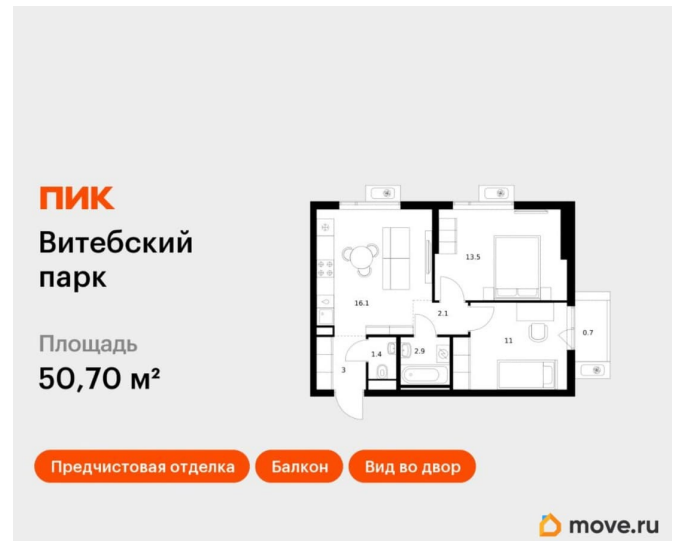

совмещенный

Вид из окна

<https://spb.move.ru/objects/9280495695>

ПИК, ПИК

**79808237183**

для заметок

на улицу

Ремонт

## Описание

Продаётся 2-комн. квартира площадью 50,7 кв.м на 12 этаже 12 этажного дома (Корпус 6, Секция 1) проекта ПИК Витебский парк. Светлый просторный подъезд на уровне земли, функциональная планировка, большие окна, предчистовая отделка. Жилой квартал «Витебский парк» находится во Фрунзенском районе Санкт-Петербурга, в 15 минутах пешком от метро «Обводный канал». А в 2027 году всего в паре минут от проекта планируют открыть станцию метро «Боровая». В квартал входят 3 детских сада, школа и 7 жилых домов с дворами-парками, куда не могут зайти посторонние люди и заехать автомобили. Школа на 1250 мест и детский сад на 350 мест откроются одновременно с заселением первой очереди, это значит, что жители проекта смогут отдать своих детей в новые образовательные учреждения на территории квартала. Во дворах приятно отдыхать, знакомиться с соседями и даже заниматься йогой, а для детей мы построим детские площадки. Рядом появятся современные спортивные площадки. На первых этажах домов