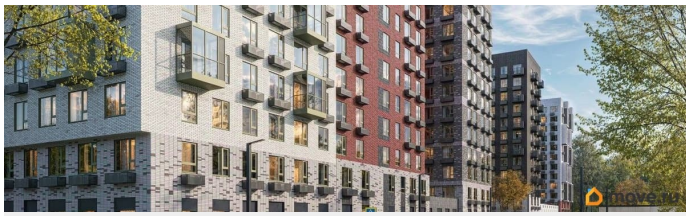

Move.ru - вся недвижимость России