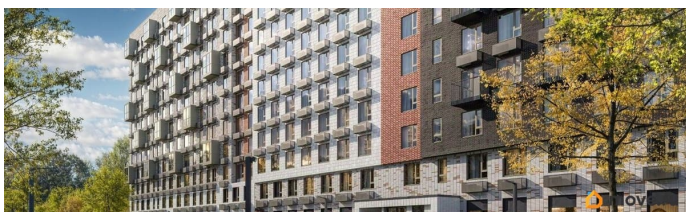

откроются магазины, кафе и другие сервисы. Через весь жилой район протянется широкий пешеходный бульвар для прогулок и спорта. Рядом с «Витебским парком» есть всё для комфортной жизни: магазины, торговые центры, фитнес-клубы, кафе и рестораны, а ещё детские сады, школы, вузы и поликлиника. Артикул 1005114 (Застройщик ООО «СЗ «Лиговский Сити») [сп_sbp_1812967]

ПИК
Витебский парк

Площадь
50,70 м²

Предчистовая отделка   Балкон   Вид во двор

move.ru