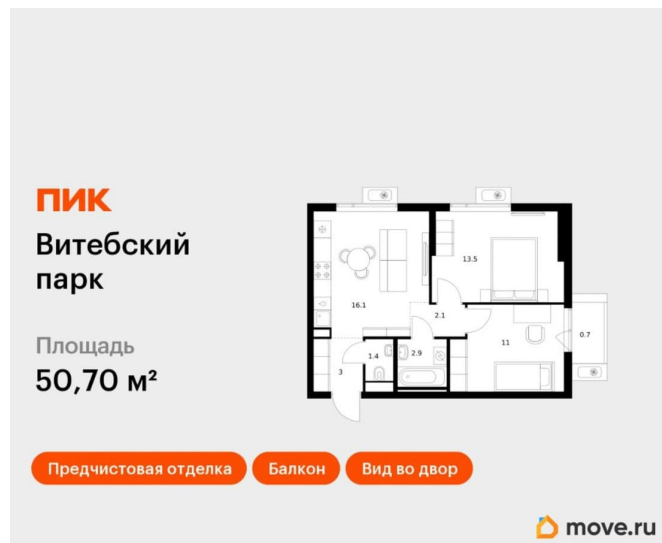

Высота потолков

2.68 м

Жилая площадь

24.5 м²

Площадь кухни

16.1 м²

Общая площадь

50.7 м²

балкон

Тип санузла

совмещенный

Вид из окна

<https://spb.move.ru/objects/9285286098>

ПИК, ПИК

79808237183

для заметок

да

возможна ипотека, лифт, парковка

Описание

Продаётся 2-комн. квартира площадью 50,7 кв.м на 4 этаже 12 этажного дома (Корпус 6, Секция 1) проекта ПИК Витебский парк. Светлый просторный подъезд на уровне земли, функциональная планировка, большие окна, предчистовая отделка. Жилой квартал «Витебский парк» находится во Фрунзенском районе Санкт-Петербурга, в 15 минутах пешком от метро «Обводный канал». А в 2027 году всего в паре минут от проекта планируют открыть станцию метро «Боровая». В квартал входят 3 детских сада, школа и 7 жилых домов с дворами-парками, куда не могут зайти посторонние люди и заехать автомобили. Школа на 1250 мест и детский сад на 350 мест откроются одновременно с заселением первой очереди, это значит, что жители проекта смогут отдать своих детей в новые образовательные учреждения на территории квартала. Во дворах приятно отдыхать, знакомиться с соседями и даже заниматься йогой, а для детей мы построим детские площадки. Рядом появятся современные спортивные площадки. На первых этажах домов