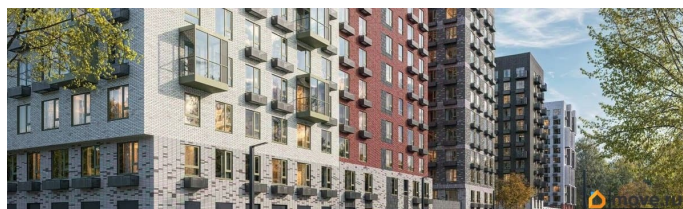

откроются магазины, кафе и другие сервисы. Через весь жилой район протянется широкий пешеходный бульвар для прогулок и спорта. Рядом с «Витебским парком» есть всё для комфортной жизни: магазины, торговые центры, фитнес-клубы, кафе и рестораны, а ещё детские сады, школы, вузы и поликлиника. Артикул 1005149 (Застройщик ООО «СЗ «Лиговский Сити») [сп_sbp_1816821]

ПИК
Витебский парк

Площадь
50,70 м²

Предчистовая отделка   Балкон   Вид во двор