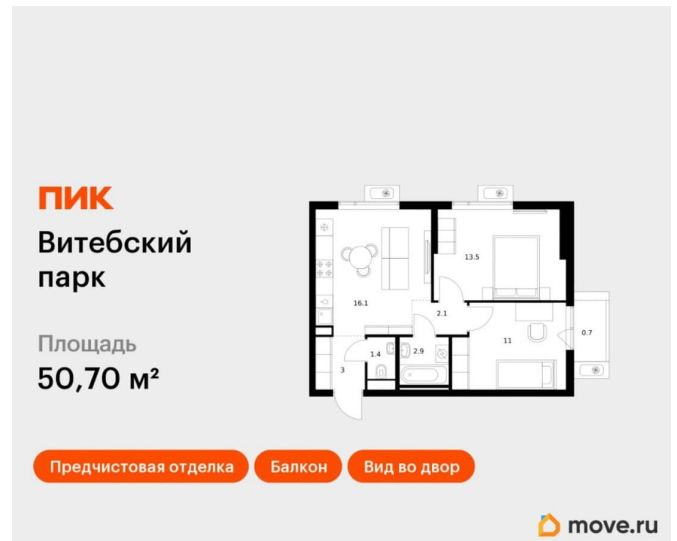

Раздел

[Квартиры](#)

Тип балкона

балкон

Тип санузла

совмещенный

Вид из окна

на улицу

возможна ипотека, лифт, парковка

Описание

Продаётся 2-комн. квартира площадью 50,7 кв.м на 7 этаже 12 этажного дома (Корпус 6, Секция 1) проекта ПИК Витебский парк. Светлый просторный подъезд на уровне земли, функциональная планировка, большие окна, предчистовая отделка. Жилой квартал «Витебский парк» находится во Фрунзенском районе Санкт-Петербурга, в 15 минутах пешком от метро «Обводный канал». А в 2027 году всего в паре минут от проекта планируют открыть станцию метро «Боровая». В квартал входят 3 детских сада, школа и 7 жилых домов с дворами-парками, куда не могут зайти посторонние люди и заехать автомобили. Школа на 1250 мест и детский сад на 350 мест откроются одновременно с заселением первой очереди, это значит, что жители проекта смогут отдать своих детей в новые образовательные учреждения на территории квартала. Во дворах приятно отдыхать, знакомиться с соседями и даже заниматься йогой, а для детей мы построим детские площадки. Рядом появятся современные спортивные площадки. На первых этажах домов