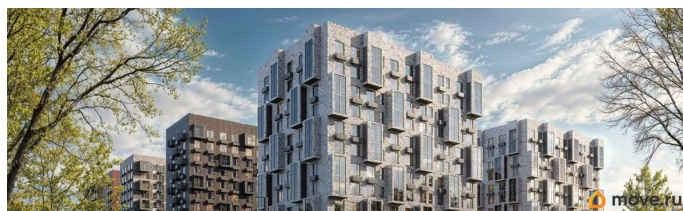

откроются магазины, кафе и другие сервисы. Через весь жилой район протянется широкий пешеходный бульвар для прогулок и спорта. Рядом с «Витебским парком» есть всё для комфортной жизни: магазины, торговые центры, фитнес-клубы, кафе и рестораны, а ещё детские сады, школы, вузы и поликлиника. Артикул 1005233 (Застройщик ООО «СЗ «Лиговский Сити») [сн_sbp_1841716]