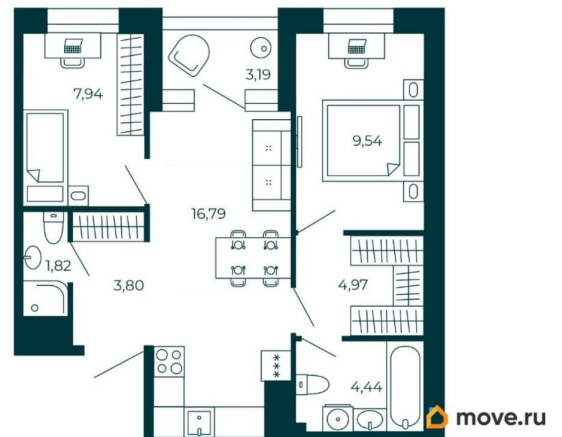

🕒 Создано: 01.09.2025 в 11:56

🔄 Обновлено: 17.04.2026 в 17:00

18 970 350 ₹

Округ

[СПБ, Фрунзенский район](#)

Квартира

Количество комнат

2

Высота потолков

2.74 м

Жилая площадь

17.5 м²

Общая площадь

50.89 м²

Этаж

8/13

Детали объекта

Тип сделки

Продам

Раздел

[Квартиры](#)

Ремонт

без отделки

Квартира в новостройке

да

Год сдачи

1 квартал 2028 г.

лифт

<https://spb.move.ru/objects/9284563287>

ГК Бай Сити, ГК Бай Сити

79927164418

для заметок