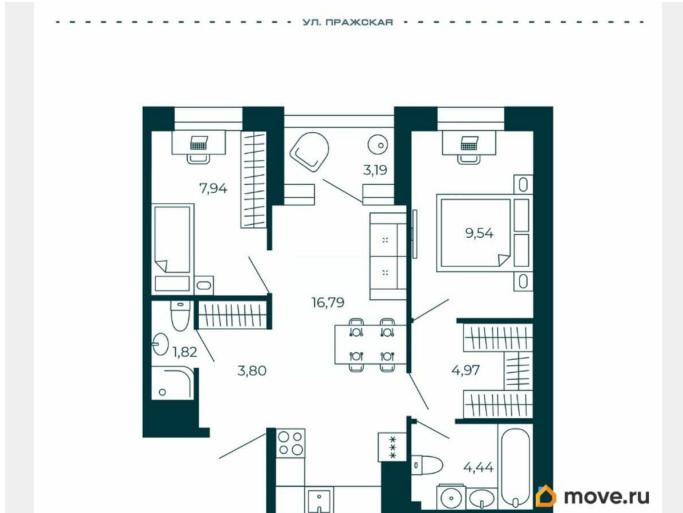

Описание

Продаётся 2-комнатная квартира в строящемся доме (Корпус 1), срок сдачи: I-кв. 2028, общей площадью 50.89 кв.м., на 8 этаже. Новый жилой дом от застройщика «СЗ БЛЭКСМИТ» расположен по адресу: Санкт-Петербург, Улица Фучика, д. 17, литера В.