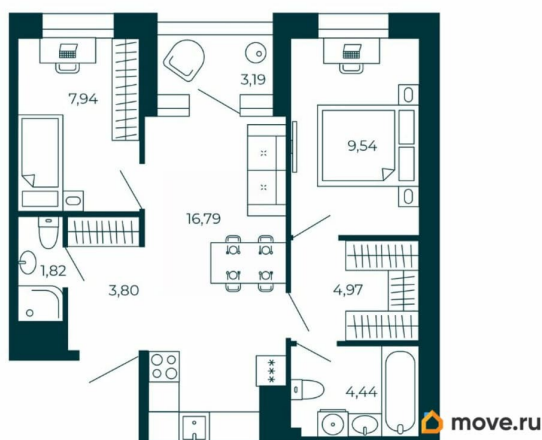

Высота потолков

2.74 м

Жилая площадь

17.5 м²

Общая площадь

50.89 м²

Этаж

6/13

Описание

Продаётся 2-комнатная квартира в строящемся доме (Корпус 1), срок сдачи: I-кв. 2028, общей площадью 50.89 кв.м., на 6 этаже. Новый жилой дом от застройщика «СЗ БЛЭКСМИТ» расположен по адресу: Санкт-Петербург, Улица Фучика, д. 17, литера В.