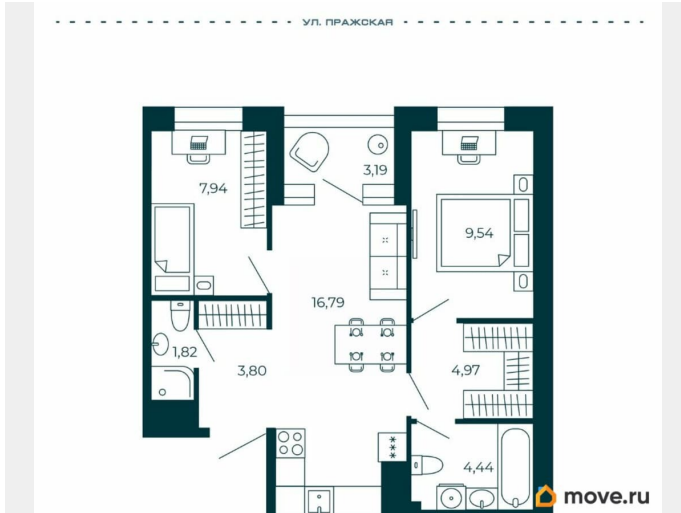

Высота потолков

2.74 м

Жилая площадь

17.5 м²

Общая площадь

50.89 м²

Этаж

6/13

Описание

Продаётся 2-комнатная квартира в строящемся доме (Корпус 1), срок сдачи: I-кв. 2028, общей площадью 50.89 кв.м., на 6 этаже. Новый жилой дом от застройщика «СЗ БЛЭКСМИТ» расположен по адресу: Санкт-Петербург, Улица Фучика, д. 17, литера В.