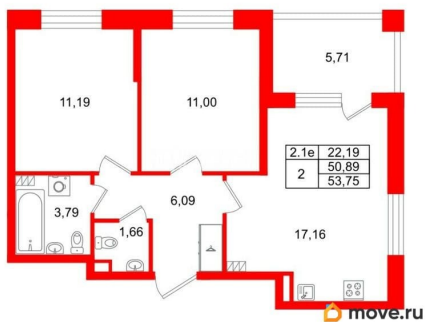

14 100 321 ₹

Округ

[СПБ, Московский район](#)

Квартира

Количество комнат

2

Высота потолков

2.77 м

Жилая площадь

22.2 м²

Площадь кухни

17.2 м²

Общая площадь

50.89 м²

Этаж

5/5

да

возможна ипотека, лифт

Описание

Продается уютная 2-комнатная квартира от застройщика в жилом комплексе «Парадный ансамбль» в престижном Московском районе. До метро можно добраться на транспорте всего за 20 минут. Удобная, классическая, функциональная европланировка, большая кухня-гостиная 17.16 м?, вместительная прихожая 6.09 м?. Общая площадь квартиры - 50.89 м?, жилая 22.19 м?, высота потолка 3.07 м. Квартира продается с отделкой «Норд Лайн светлый». Что особенного в ЖК «Парадный ансамбль»? • Уникальные квартиры. Хай Флет (High Flat) на последних этажах, палисадники у квартир на первом этаже, семейные секции, квартиры с саунами и окном в ванной • Масштабное малоэтажное строительство в престижном Московском районе • Рекреационные зоны: парадный парк в центре квартала, ручей с собственной набережной, центральная площадь, ресторанный комплекс и пешеходный бульвар • Фасады из керамогранита и кирпича с яркими и акцентными входными группами • Две самые большие площадки Setl Kids и Setl Sport • Инновационный Лицей Setl с оригинальной архитектурной концепцией и уникальной образовательной средой

Петербургская Недвижимость

3е-комнатная, 50.89м²

- Кол-во комнат: 2
- Этаж: 5 из 5
- Общая площадь: 50.89м²
- Жилая площадь: 22.19м²

Move.ru - вся недвижимость России