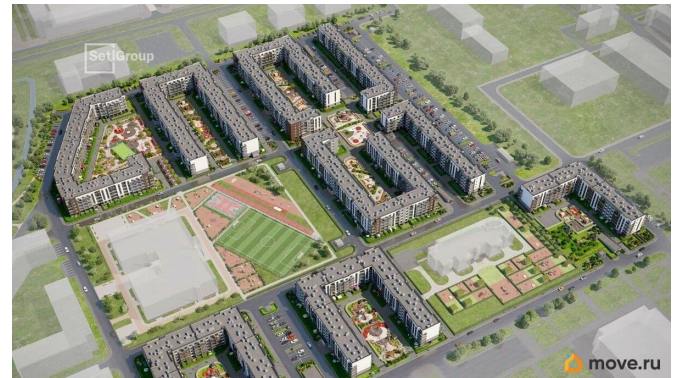

14 100 321 ₹

Округ

[СПБ, Московский район](#)

Квартира

Количество комнат

2

Высота потолков

2.77 м

Жилая площадь

22.2 м²

Площадь кухни

17.2 м²

Общая площадь

50.89 м²

Этаж

5/5

Детали объекта

Тип сделки

Продам

Раздел

[Квартиры](#)

Тип балкона

лоджия

Ремонт

с отделкой

Квартира в новостройке

Петербургская Недвижимость, Петербургская Недвижимость 79810805312

для заметок