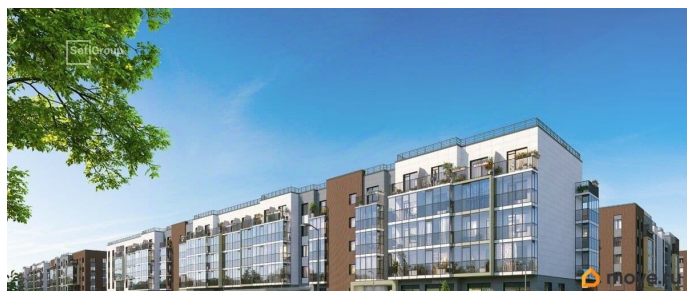

да

возможна ипотека, лифт

Описание

Продается уютная 2-комнатная квартира от застройщика в жилом комплексе «Парадный ансамбль» в престижном Московском районе. До метро можно добраться на транспорте всего за 20 минут. Удобная, классическая, функциональная европланировка, большая кухня-гостиная 17.16 м?, вместительная прихожая 6.09 м?. Общая площадь квартиры - 50.89 м?, жилая 22.19 м?, высота потолка 3.07 м. Квартира продается с отделкой «Норд Лайн светлый». Что особенного в ЖК «Парадный ансамбль»? • Уникальные квартиры. Хай Флет (High Flat) на последних этажах, палисадники у квартир на первом этаже, семейные секции, квартиры с саунами и окном в ванной • Масштабное малоэтажное строительство в престижном Московском районе • Рекреационные зоны: парадный парк в центре квартала, ручей с собственной набережной, центральная площадь, ресторанный комплекс и пешеходный бульвар • Фасады из керамогранита и кирпича с яркими и акцентными входными группами • Две самые большие площадки Setl Kids и Setl Sport • Инновационный Лицей Setl с оригинальной архитектурной концепцией и уникальной образовательной средой