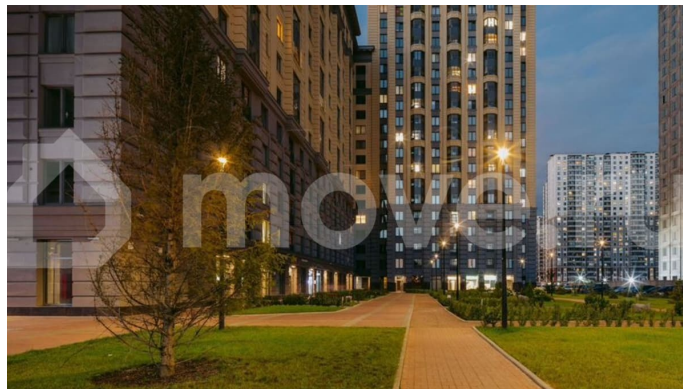

[Квартиры](#)

Ремонт

с отделкой

Квартира в новостройке

да

Описание

Цена действует при 100% оплате и на определенные ипотечные программы. Подробности — в отделе продаж по телефону. Продаётся 2-комнатная квартира в ЖК «Цивилизация на Неве» на 7 этаже. Общая площадь составляет 50.78 кв. м. Квартира с white box отделкой. Жилой

<https://spb.move.ru/objects/9290004352>

ООО «ЛСР. Недвижимость-Северо-Запад», ЛСР. Недвижимость - Северо-Запад

89251234567

для заметок

комплекс «Цивилизация на Неве» располагается по адресу Санкт-Петербург, Невский. «Цивилизация на Неве» – видовые дома бизнес-класса, расположенные вдоль набережной Невы, всего в 7 км от исторического центра. Жилой комплекс идеально выражает особый дух, свойственный знаменитым просторным кварталам постройки сталинской эпохи в Москве и на Московском проспекте в Петербурге. Расположение: • 15 мин на авто до Невского проспекта; • 15 мин на авто до Московского вокзала; • 5 мин на авто до станции метро «Улица Дыбенко»; • 14 мин (7 км) до КАД. Уникальный дизайн входных зон, закрытая территория, видеонаблюдение и охрана, подземный паркинг с лифтом и другие особенности проекта отвечают заявленному классу. В каждом дворе предусмотрено озеленение по индивидуальному ландшафтному проекту с благородными растениями и кустарниками. Преимущества: • Закрытая территория с видеонаблюдением; • Подземный паркинг с лифтом; • Детская площадка на приватной безопасной территории; • Несколько детских садов и школ; • Инфраструктура шаговой доступности на первых этажах корпусов. Успейте приобрести квартиру на выгодных условиях! Чтобы узнать подробности, обращайтесь за консультацией по телефону.