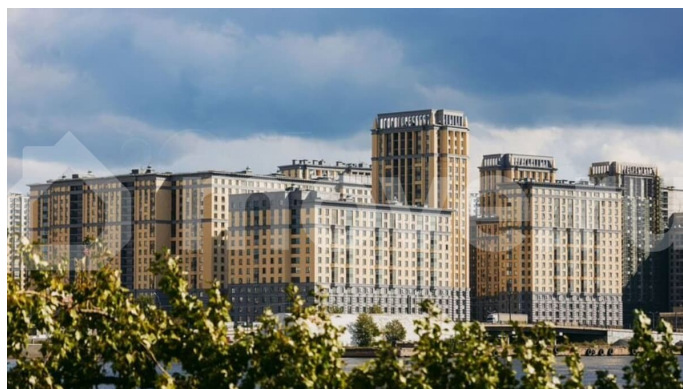

[Квартиры](#)

Ремонт

с отделкой

Квартира в новостройке

да

Описание

Цена действует при 100% оплате и на определенные ипотечные программы. Подробности — в отделе продаж по телефону. Продаётся 2-комнатная квартира в ЖК «Цивилизация на Неве» на 7 этаже. Общая площадь составляет 50.78 кв. м. Квартира с white box отделкой. Жилой

<https://spb.move.ru/objects/9290004352>

ООО «ЛСР. Недвижимость-Северо-Запад», ЛСР. Недвижимость - Северо-Запад

89251234567

для заметок

комплекс «Цивилизация на Неве» располагается по адресу Санкт-Петербург, Невский. «Цивилизация на Неве» – видовые дома бизнес-класса, расположенные вдоль набережной Невы, всего в 7 км от исторического центра. Жилой комплекс идеально выражает особый дух, свойственный знаменитым просторным кварталам постройки сталинской эпохи в Москве и на Московском проспекте в Петербурге. Расположение: • 15 мин на авто до Невского проспекта; • 15 мин на авто до Московского вокзала; • 5 мин на авто до станции метро «Улица Дыбенко»; • 14 мин (7 км) до КАД. Уникальный дизайн входных зон, закрытая территория, видеонаблюдение и охрана, подземный паркинг с лифтом и другие особенности проекта отвечают заявленному классу. В каждом дворе предусмотрено озеленение по индивидуальному ландшафтному проекту с благородными растениями и кустарниками. Преимущества: • Закрытая территория с видеонаблюдением; • Подземный паркинг с лифтом; • Детская площадка на приватной безопасной территории; • Несколько детских садов и школ; • Инфраструктура шаговой доступности на первых этажах корпусов. Успейте приобрести квартиру на выгодных условиях! Чтобы узнать подробности, обращайтесь за консультацией по телефону.