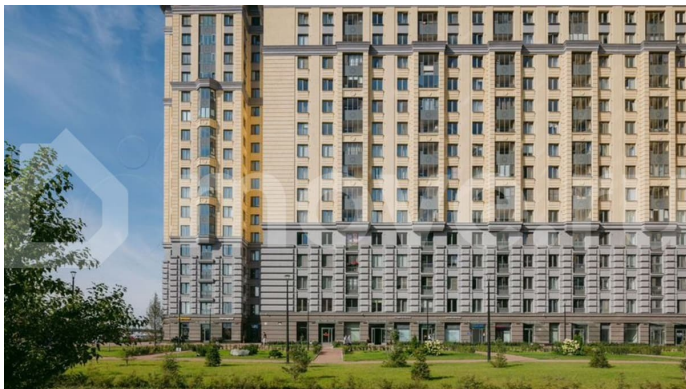

[Квартиры](#)

Ремонт

с отделкой

Квартира в новостройке

да

Описание

Цена действует при 100% оплате и на определенные ипотечные программы. Подробности — в отделе продаж по телефону. Продаётся 2-комнатная квартира в ЖК «Цивилизация на Неве» на 7 этаже. Общая площадь составляет 50.78 кв. м. Квартира с white box отделкой. Жилой

<https://spb.move.ru/objects/9290004352>

ООО «ЛСР. Недвижимость-Северо-Запад», ЛСР. Недвижимость - Северо-Запад

89251234567

для заметок

комплекс «Цивилизация на Неве» располагается по адресу Санкт-Петербург, Невский. «Цивилизация на Неве» – видовые дома бизнес-класса, расположенные вдоль набережной Невы, всего в 7 км от исторического центра. Жилой комплекс идеально выражает особый дух, свойственный знаменитым просторным кварталам постройки сталинской эпохи в Москве и на Московском проспекте в Петербурге. Расположение: • 15 мин на авто до Невского проспекта; • 15 мин на авто до Московского вокзала; • 5 мин на авто до станции метро «Улица Дыбенко»; • 14 мин (7 км) до КАД. Уникальный дизайн входных зон, закрытая территория, видеонаблюдение и охрана, подземный паркинг с лифтом и другие особенности проекта отвечают заявленному классу. В каждом дворе предусмотрено озеленение по индивидуальному ландшафтному проекту с благородными растениями и кустарниками. Преимущества: • Закрытая территория с видеонаблюдением; • Подземный паркинг с лифтом; • Детская площадка на приватной безопасной территории; • Несколько детских садов и школ; • Инфраструктура шаговой доступности на первых этажах корпусов. Успейте приобрести квартиру на выгодных условиях! Чтобы узнать подробности, обращайтесь за консультацией по телефону.