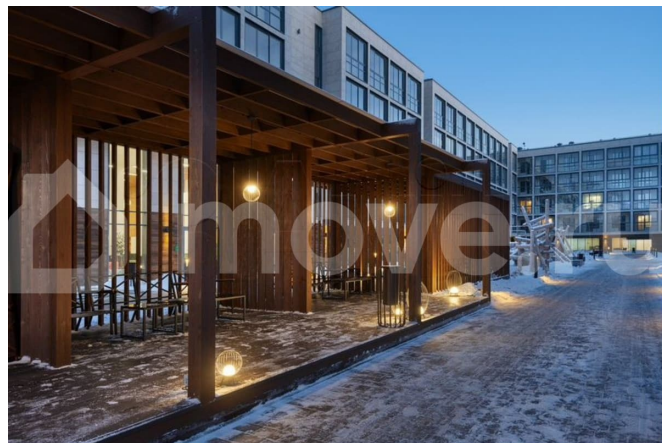

🕒 Создано: 17.02.2026 в 01:18

🔄 Обновлено: 11.04.2026 в 01:14

Отдел продаж, ELEMENT

89251234567

Санкт-Петербург, Сестрорецк, ул.

Инструментальщиков, 18

23 935 847 ₹

Санкт-Петербург, Сестрорецк, ул. Инструментальщиков, 18

Улица

[улица Инструментальщиков](#)

Квартира

Количество комнат

2

Общая площадь

50.8 м²

Этаж

1/5

Детали объекта

Тип сделки

Продам

Раздел

[Квартиры](#)

Ремонт

с отделкой

Квартира в новостройке

да

для заметок

Описание

Апартамент № 599 площадью 50,83 кв.м. в корпусе Wood с видом во двор Дом сдан!!! О проекте: «Bereg. Курортный» – первый проект петербургского девелопера ELEMENT (ранее