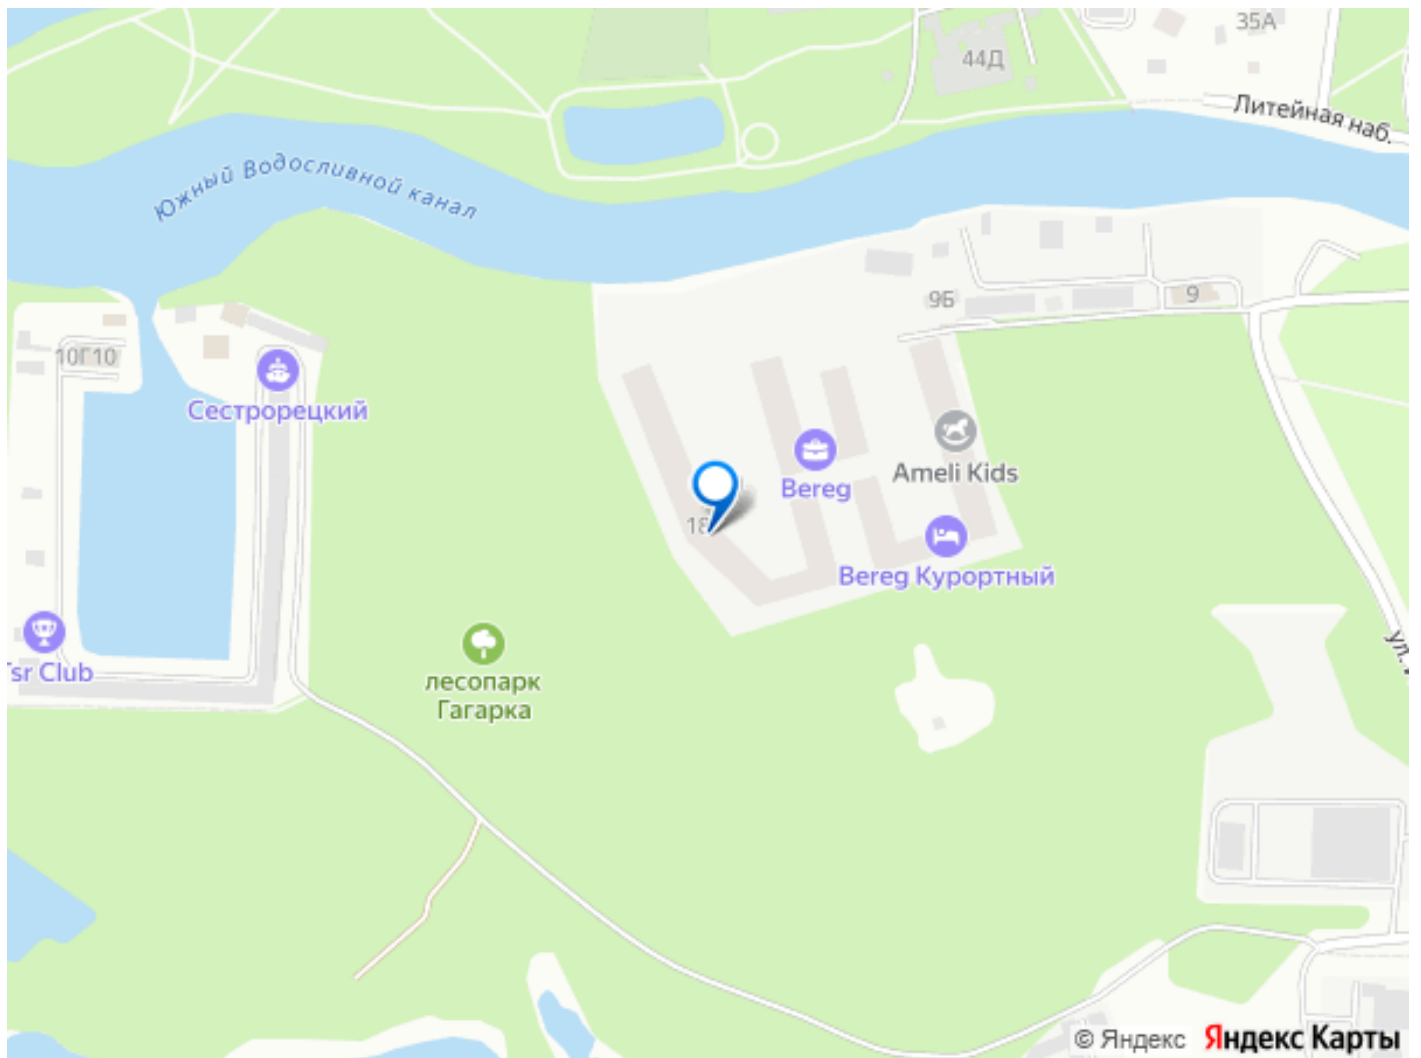

Move.ru - вся недвижимость России