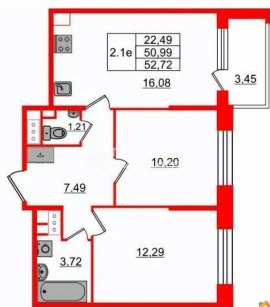

Квартира

Количество комнат

2

Высота потолков

2.75 м

Жилая площадь

22.5 м²

Площадь кухни

16.1 м²

Общая площадь

50.99 м²

Этаж

12/12

Детали объекта

Тип сделки

Продам

да

возможна ипотека, лифт

Описание

Продается уютная 2-комнатная квартира от застройщика в жилом комплексе «Сэтл Лофт» в престижном Московском районе. До метро можно добраться пешком всего за 25 минут. Удобная, классическая, функциональная европланировка, большая кухня-гостиная 16.08 м?, вместительная прихожая 7.49 м?. Общая площадь квартиры - 50.99 м?, жилая 22.49 м?, высота потолка 3 м. Квартира продается с отделкой «Норд Лайн серый плюс». Что особенного в ЖК «Сэтл Лофт»? • Престижный Московский район. Близость к метро «Звёздная» • Архитектура в стиле лофт • Единая входная группа с авторским дизайном и лаундж-зоной • Собственный фитнес-клуб с сауной • Элементы отделки и декора из Кортеновской стали на фасадах и лобби

**Петербургская
Недвижимость**

3е-комнатная, 50.99м²

-  Кол-во комнат **2**
-  Этаж **12 из 12**
-  Общая площадь **50.99м²**
-  Жилая площадь **22.49м²**

 move.ru

Move.ru - вся недвижимость России