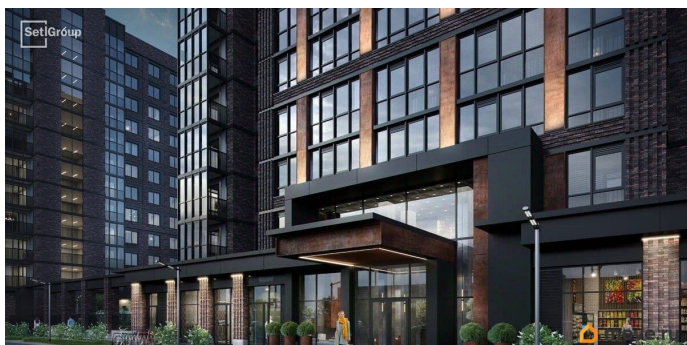

да

возможна ипотека, лифт

Описание

Продается уютная 2-комнатная квартира от застройщика в жилом комплексе «Сэтл Лофт» в престижном Московском районе. До метро можно добраться пешком всего за 25 минут. Удобная, классическая, функциональная европланировка, большая кухня-гостиная 16.08 м?, вместительная прихожая 7.49 м?. Общая площадь квартиры - 50.99 м?, жилая 22.49 м?, высота потолка 3 м. Квартира продается с отделкой «Норд Лайн серый плюс». Что особенного в ЖК «Сэтл Лофт»? • Престижный Московский район. Близость к метро «Звёздная» • Архитектура в стиле лофт • Единая входная группа с авторским дизайном и лаундж-зоной • Собственный фитнес-клуб с сауной • Элементы отделки и декора из Кортеновской стали на фасадах и лобби