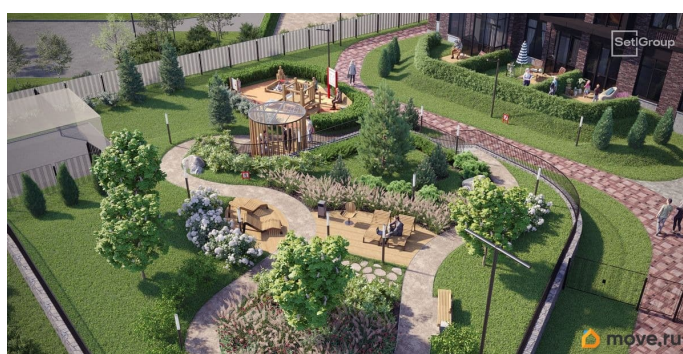

да

возможна ипотека, лифт

Описание

Продается уютная 2-комнатная квартира от застройщика в жилом комплексе «Сэтл Лофт» в престижном Московском районе. До метро можно добраться пешком всего за 25 минут. Удобная, классическая, функциональная европланировка, большая кухня-гостиная 16.08 м?, вместительная прихожая 7.49 м?. Общая площадь квартиры - 50.99 м?, жилая 22.49 м?, высота потолка 3 м. Квартира продается с отделкой «Норд Лайн серый плюс». Что особенного в ЖК «Сэтл Лофт»? • Престижный Московский район. Близость к метро «Звёздная» • Архитектура в стиле лофт • Единая входная группа с авторским дизайном и лаундж-зоной • Собственный фитнес-клуб с сауной • Элементы отделки и декора из Кортеновской стали на фасадах и лобби