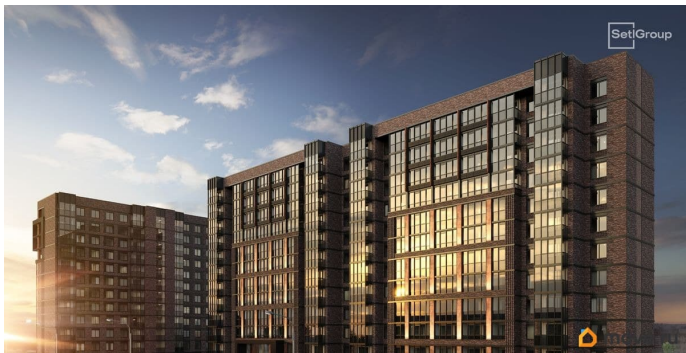

да

возможна ипотека, лифт

Описание

Продается уютная 2-комнатная квартира от застройщика в жилом комплексе «Сэтл Лофт» в престижном Московском районе. До метро можно добраться пешком всего за 25 минут. Удобная, классическая, функциональная европланировка, большая кухня-гостиная 16.08 м?, вместительная прихожая 7.49 м?. Общая площадь квартиры - 50.99 м?, жилая 22.49 м?, высота потолка 3 м. Квартира продается с отделкой «Норд Лайн серый плюс». Что особенного в ЖК «Сэтл Лофт»? • Престижный Московский район. Близость к метро «Звёздная» • Архитектура в стиле лофт • Единая входная группа с авторским дизайном и лаундж-зоной • Собственный фитнес-клуб с сауной • Элементы отделки и декора из Кортеновской стали на фасадах и лобби