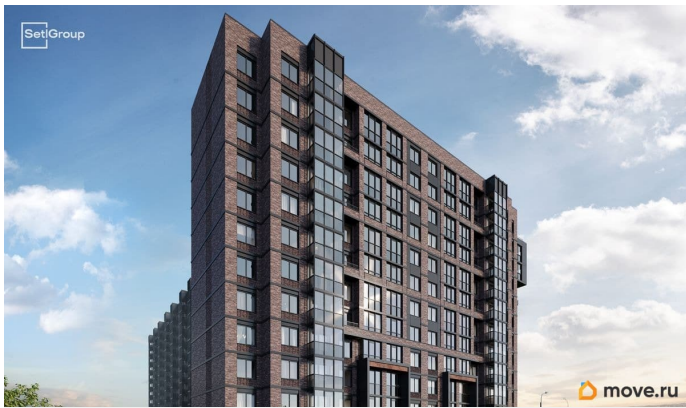

да

возможна ипотека, лифт

Описание

Продается уютная 2-комнатная квартира от застройщика в жилом комплексе «Сэтл Лофт» в престижном Московском районе. До метро можно добраться пешком всего за 25 минут. Удобная, классическая, функциональная европланировка, большая кухня-гостиная 16.08 м?, вместительная прихожая 7.49 м?. Общая площадь квартиры - 50.99 м?, жилая 22.49 м?, высота потолка 3 м. Квартира продается с отделкой «Норд Лайн серый плюс». Что особенного в ЖК «Сэтл Лофт»? • Престижный Московский район. Близость к метро «Звёздная» • Архитектура в стиле лофт • Единая входная группа с авторским дизайном и лаундж-зоной • Собственный фитнес-клуб с сауной • Элементы отделки и декора из Кортеновской стали на фасадах и лобби