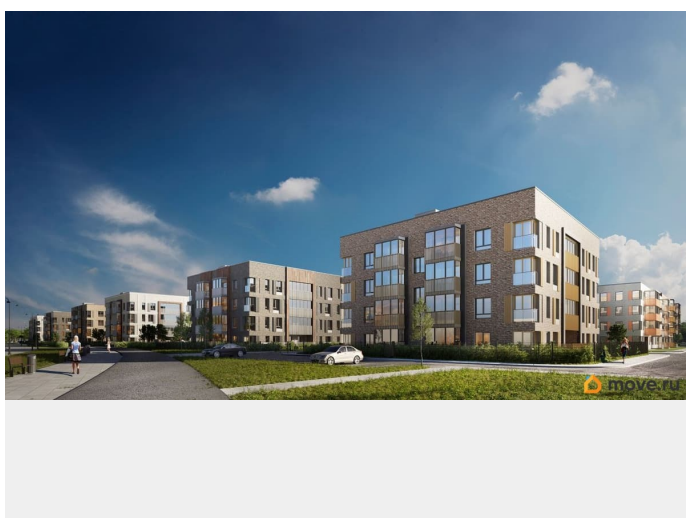

Комплекс будет оснащен многоуровневым паркингом, автостоянкой, станциями для заряда электромобилей, велопарковками и местами для выгула живот