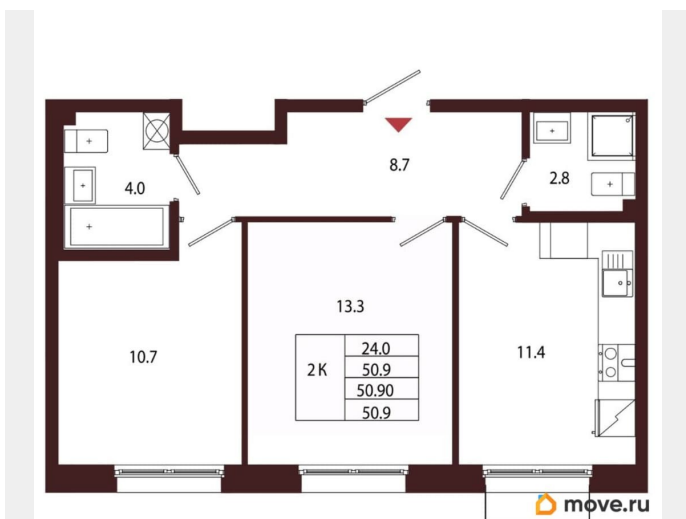

Комплекс будет оснащен многоуровневым паркингом, автостоянкой, станциями для заряда электромобилей, велопарковками и местами для выгула живот