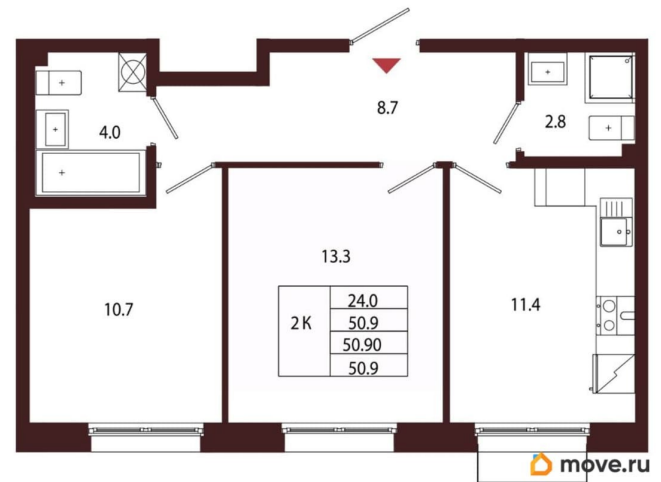

🕒 Создано: 14.11.2025 в 16:40

🔄 Обновлено: 10.03.2026 в 19:18

Унистрой, Унистрой

79808251927

16 797 000 ₹

Округ

[СПБ, Курортный район](#)

для заметок

Квартира

Количество комнат

2

Высота потолков

3.05 м

Жилая площадь

24 м²

Площадь кухни

11.4 м²

Общая площадь

50.9 м²

Этаж

2/5

Детали объекта

Тип сделки

Продам

Раздел

[Квартиры](#)

Ремонт

с отделкой

Квартира в новостройке

да

Год сдачи