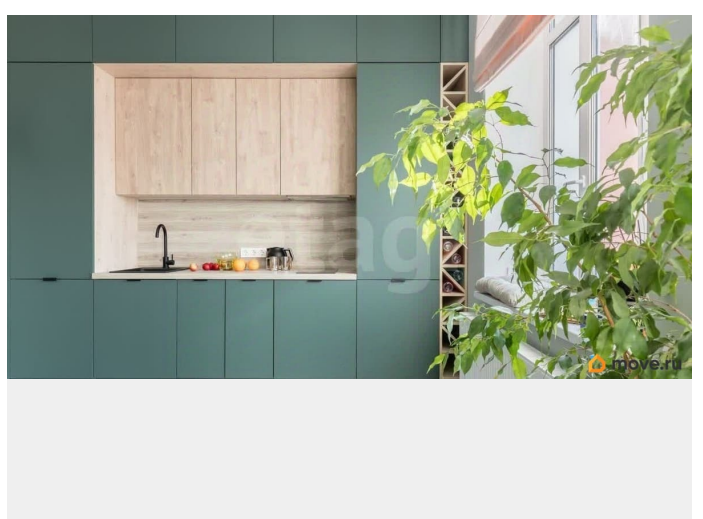

## Описание

Первая линия от НЕВЫ! Полностью готовая для проживания евро3-комн с видом на воду!

Просторные апартаменты с чистовой отделкой и сантехникой. Красивый вид на набережную прямо из окна. Большие оконные проемы. Потолки 3м. Капитальный ремонт здания в 2024 г. Все коммуникации новые. Проведен интернет. Центральное тепло и водоснабжение. Есть разные планировки, подберем нужный вариант под Ваш бюджет. Меблировка апартаментов за дополнительную плату. Возможна рассрочка и ипотека! О ДОМЕ: Видовые апартаменты с живописным видом на акваторию Невы и Большой Обуховский мост. Октябрьская набережная артерия между тихим зеленым районом и центром Санкт-Петербурга.