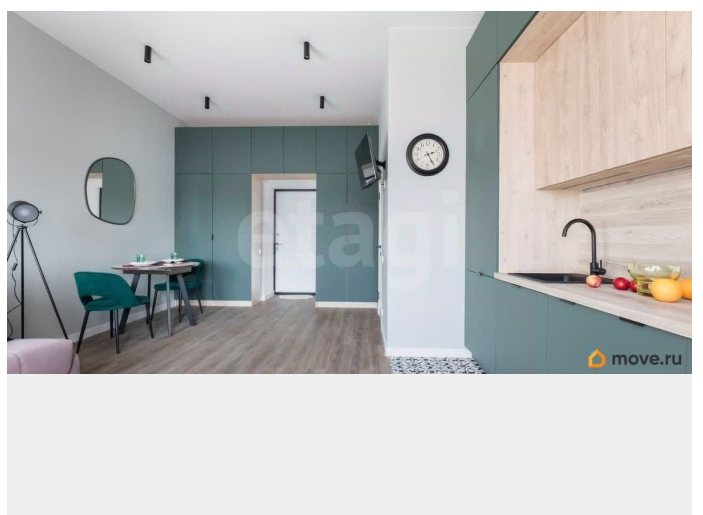

## Описание

Первая линия от НЕВЫ! Полностью готовая для проживания евро3-комн с видом на воду!

Просторные апартаменты с чистовой отделкой и сантехникой. Красивый вид на набережную прямо из окна. Большие оконные проемы. Потолки 3м. Капитальный ремонт здания в 2024 г. Все коммуникации новые. Проведен интернет. Центральное тепло и водоснабжение. Есть разные планировки, подберем нужный вариант под Ваш бюджет. Меблировка апартаментов за дополнительную плату. Возможна рассрочка и ипотека! О ДОМЕ: Видовые апартаменты с живописным видом на акваторию Невы и Большой Обуховский мост. Октябрьская набережная артерия между тихим зеленым районом и центром Санкт-Петербурга.