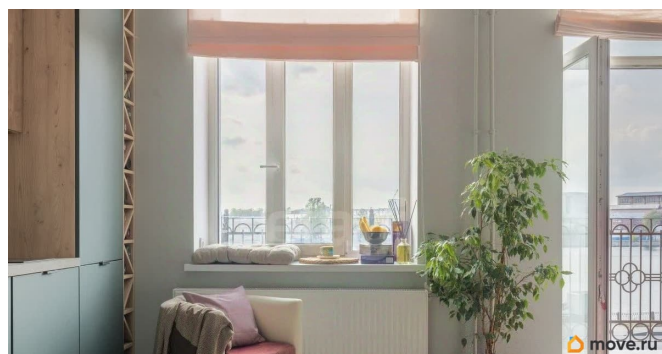

🕒 Создано: 07.11.2025 в 14:30

🔄 Обновлено: 15.04.2026 в 15:26

**Санкт-Петербург, Октябрьская
набережная, 108к6**

9 450 000 ₽

Санкт-Петербург, Октябрьская набережная, 108к6

Округ

[СПб, Невский район](#)

Квартира

Количество комнат

2

Высота потолков

3 м

Площадь кухни

20 м²

Общая площадь

50 м²

Этаж

4/4

Детали объекта

Тип сделки

Продам

Раздел

[Квартиры](#)

Вид из окна

на улицу

Ремонт

дизайнерский

Покупка в ипотеку

<https://spb.move.ru/objects/9288446286>

**Ярослава Геннадьевна Малышева,
Этажи Санкт-Петербург
79810528131**

для заметок