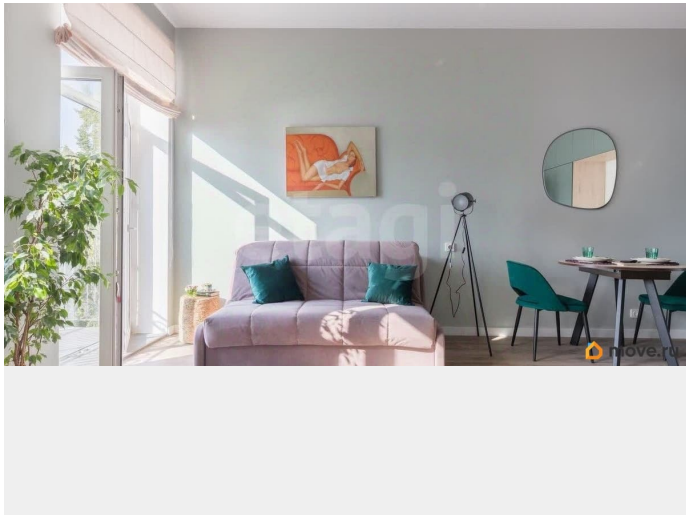

Описание

Первая линия от НЕВЫ! Полностью готовая для проживания евро3-комн с видом на воду! Просторные апартаменты с чистовой отделкой и сантехникой. Красивый вид на набережную прямо из окна. Большие оконные проемы. Потолки 3м. Капитальный ремонт здания в 2024 г. Все коммуникации новые. Проведен интернет. Центральное тепло и водоснабжение. Есть разные планировки, подберем нужный вариант под Ваш бюджет. Меблировка апартаментов за дополнительную плату. Возможна рассрочка и ипотека! О ДОМЕ: Видовые апартаменты с живописным видом на акваторию Невы и Большой Обуховский мост. Октябрьская набережная артерия между тихим зеленым районом и центром Санкт-Петербурга. ТРАНСПОРТНАЯ ДОСТУПНОСТЬ: 3 минуты - остановка общественного транспорта, 5 минут - Большой Обуховский мост, который независимо от навигации в любое время суток позволит перебраться на левый берег Невы. Рядом съезд на КАД, 10 минут до ТРК «МЕГА-Дыбенко». Звоните прямо сейчас! Оперативный показ. Код пользователя: 36676
Номер в базе: 4256326