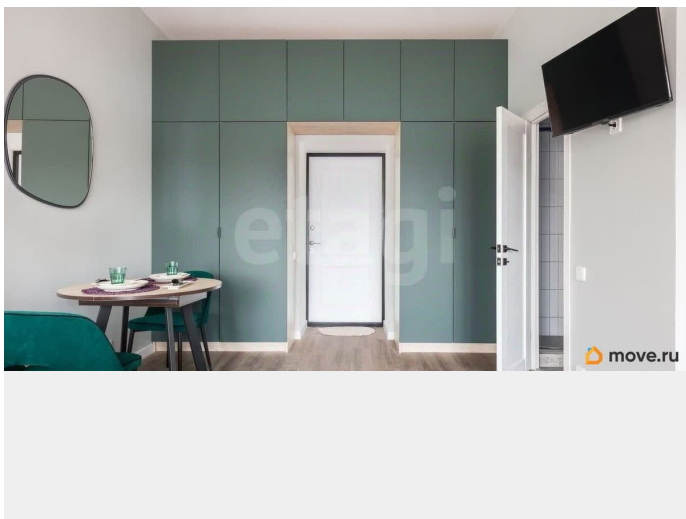

## Описание

Первая линия от НЕВЫ! Полностью готовая для проживания евро3-комн с видом на воду!

Просторные апартаменты с чистовой отделкой и сантехникой. Красивый вид на набережную прямо из окна. Большие оконные проемы. Потолки 3м. Капитальный ремонт здания в 2024 г. Все коммуникации новые. Проведен интернет. Центральное тепло и водоснабжение. Есть разные планировки, подберем нужный вариант под Ваш бюджет. Меблировка апартаментов за дополнительную плату. Возможна рассрочка и ипотека! О ДОМЕ: Видовые апартаменты с живописным видом на акваторию Невы и Большой Обуховский мост. Октябрьская набережная артерия между тихим зеленым районом и центром Санкт-Петербурга.