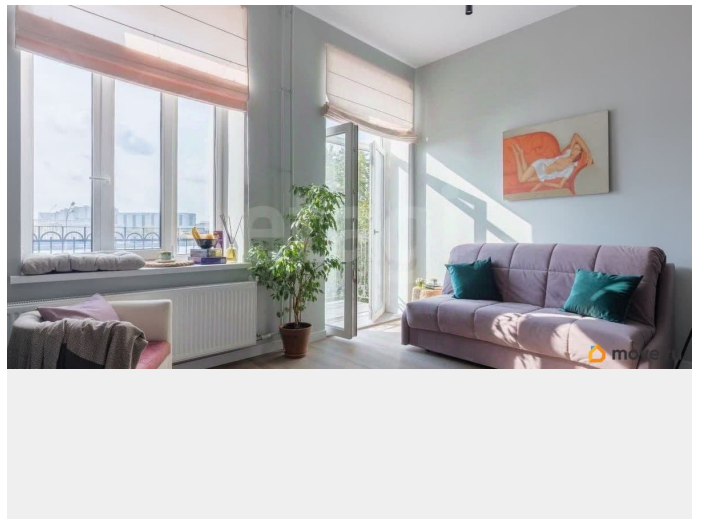

Описание

Первая линия от НЕВЫ! Полностью готовая для проживания евро3-комн с видом на воду! Просторные апартаменты с чистовой отделкой и сантехникой. Красивый вид на набережную прямо из окна. Большие оконные проемы. Потолки 3м. Капитальный ремонт здания в 2024 г. Все коммуникации новые. Проведен интернет. Центральное тепло и водоснабжение. Есть разные планировки, подберем нужный вариант под Ваш бюджет. Меблировка апартаментов за дополнительную плату. Возможна рассрочка и ипотека! О ДОМЕ: Видовые апартаменты с живописным видом на акваторию Невы и Большой Обуховский мост. Октябрьская набережная артерия между тихим зеленым районом и центром Санкт-Петербурга. ТРАНСПОРТНАЯ ДОСТУПНОСТЬ: 3 минуты - остановка общественного транспорта, 5 минут - Большой Обуховский мост, который независимо от навигации в любое время суток позволит перебраться на левый берег Невы. Рядом съезд на КАД, 10 минут до ТРК «МЕГА-Дыбенко». Звоните прямо сейчас! Оперативный показ. Код пользователя: 36676
Номер в базе: 4256326