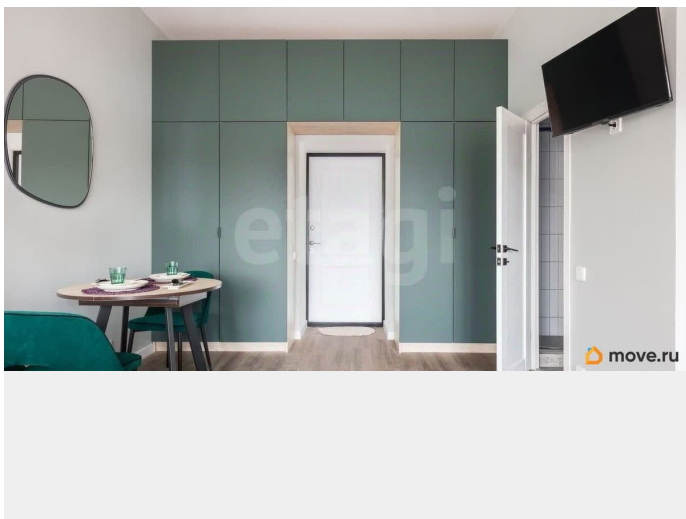

на улицу

Ремонт

дизайнерский

Покупка в ипотеку

<https://spb.move.ru/objects/9288446286>

**Ярослава Геннадьевна Малышева,
Этажи Санкт-Петербург
79810528131**

для заметок

возможна ипотека

Описание

Первая линия от НЕВЫ! Полностью готовая для проживания евро3-комн с видом на воду! Просторные апартаменты с чистовой отделкой и сантехникой. Красивый вид на набережную прямо из окна. Большие оконные проемы. Потолки 3м. Капитальный ремонт здания в 2024 г. Все коммуникации новые. Проведен интернет. Центральное тепло и водоснабжение. Есть разные планировки, подберем нужный вариант под Ваш бюджет. Меблировка апартаментов за дополнительную плату. Возможна рассрочка и ипотека! О ДОМЕ: Видовые апартаменты с живописным видом на акваторию Невы и Большой Обуховский мост. Октябрьская набережная артерия между тихим зеленым районом и центром Санкт-Петербурга. ТРАНСПОРТНАЯ ДОСТУПНОСТЬ: 3 минуты - остановка общественного транспорта, 5 минут - Большой Обуховский мост, который независимо от навигации в любое время суток позволит перебраться на левый берег Невы. Рядом съезд на КАД, 10 минут до ТРК «МЕГА-Дыбенко». Звоните прямо сейчас! Оперативный показ. Код пользователя: 36676
Номер в базе: 4256326