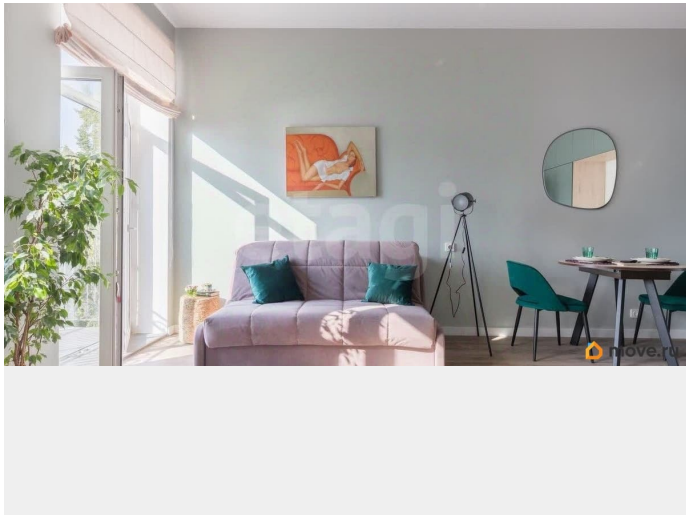

## Описание

Первая линия от НЕВЫ! Полностью готовая для проживания евро3-комн с видом на воду!

Просторные апартаменты с чистовой отделкой и сантехникой. Красивый вид на набережную прямо из окна. Большие оконные проемы. Потолки 3м. Капитальный ремонт здания в 2024 г. Все коммуникации новые. Проведен интернет. Центральное тепло и водоснабжение. Есть разные планировки, подберем нужный вариант под Ваш бюджет. Меблировка апартаментов за дополнительную плату. Возможна рассрочка и ипотека! О ДОМЕ: Видовые апартаменты с живописным видом на акваторию Невы и Большой Обуховский мост. Октябрьская набережная артерия между тихим зеленым районом и центром Санкт-Петербурга.