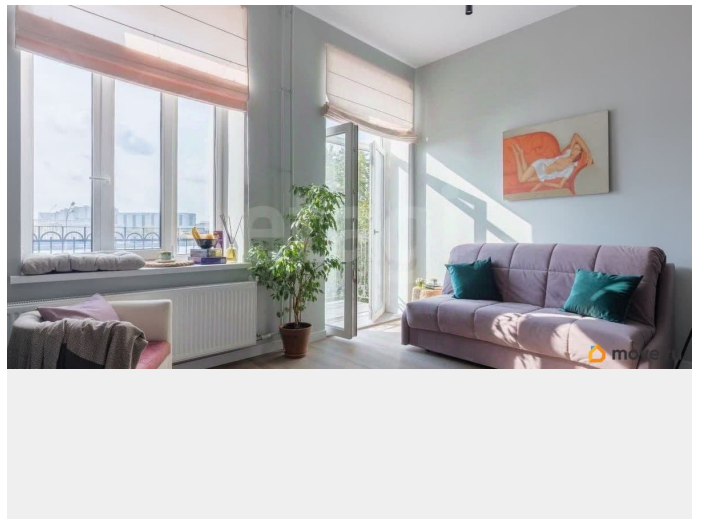

## Описание

Первая линия от НЕВЫ! Полностью готовая для проживания евро3-комн с видом на воду!

Просторные апартаменты с чистовой отделкой и сантехникой. Красивый вид на набережную прямо из окна. Большие оконные проемы. Потолки 3м. Капитальный ремонт здания в 2024 г. Все коммуникации новые. Проведен интернет. Центральное тепло и водоснабжение. Есть разные планировки, подберем нужный вариант под Ваш бюджет. Меблировка апартаментов за дополнительную плату. Возможна рассрочка и ипотека! О ДОМЕ: Видовые апартаменты с живописным видом на акваторию Невы и Большой Обуховский мост. Октябрьская набережная артерия между тихим зеленым районом и центром Санкт-Петербурга.