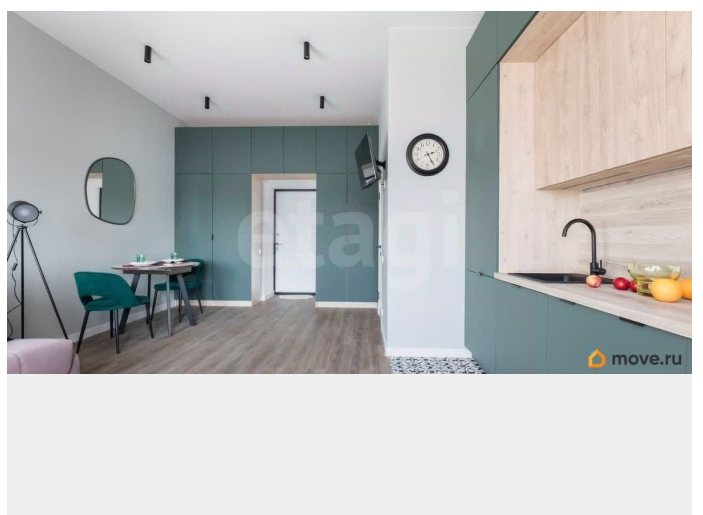

Описание

Первая линия от НЕВЫ! Полностью готовая для проживания евро3-комн с видом на воду! Просторные апартаменты с чистовой отделкой и сантехникой. Красивый вид на набережную прямо из окна. Большие оконные проемы. Потолки 3м. Капитальный ремонт здания в 2024 г. Все коммуникации новые. Проведен интернет. Центральное тепло и водоснабжение. Есть разные планировки, подберем нужный вариант под Ваш бюджет. Меблировка апартаментов за дополнительную плату. Возможна рассрочка и ипотека! О ДОМЕ: Видовые апартаменты с живописным видом на акваторию Невы и Большой Обуховский мост. Октябрьская набережная артерия между тихим зеленым районом и центром Санкт-Петербурга. ТРАНСПОРТНАЯ ДОСТУПНОСТЬ: 3 минуты - остановка общественного транспорта, 5 минут - Большой Обуховский мост, который независимо от навигации в любое время суток позволит перебраться на левый берег Невы. Рядом съезд на КАД, 10 минут до ТРК «МЕГА-Дыбенко». Звоните прямо сейчас! Оперативный показ. Код пользователя: 36676
Номер в базе: 4256326