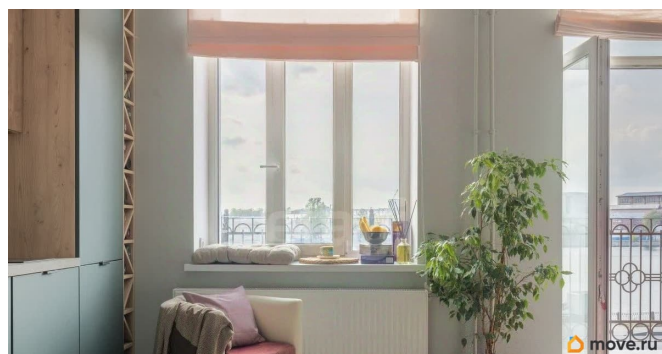

Описание

Первая линия от НЕВЫ! Полностью готовая для проживания евро3-комн с видом на воду! Просторные апартаменты с чистовой отделкой и сантехникой. Красивый вид на набережную прямо из окна. Большие оконные проемы. Потолки 3м. Капитальный ремонт здания в 2024 г. Все коммуникации новые. Проведен интернет. Центральное тепло и водоснабжение. Есть разные планировки, подберем нужный вариант под Ваш бюджет. Меблировка апартаментов за дополнительную плату. Возможна рассрочка и ипотека! О ДОМЕ: Видовые апартаменты с живописным видом на акваторию Невы и Большой Обуховский мост. Октябрьская набережная артерия между тихим зеленым районом и центром Санкт-Петербурга. ТРАНСПОРТНАЯ ДОСТУПНОСТЬ: 3 минуты - остановка общественного транспорта, 5 минут - Большой Обуховский мост, который независимо от навигации в любое время суток позволит перебраться на левый берег Невы. Рядом съезд на КАД, 10 минут до ТРК «МЕГА-Дыбенко». Звоните прямо сейчас! Оперативный показ. Код пользователя: 36676
Номер в базе: 4256326