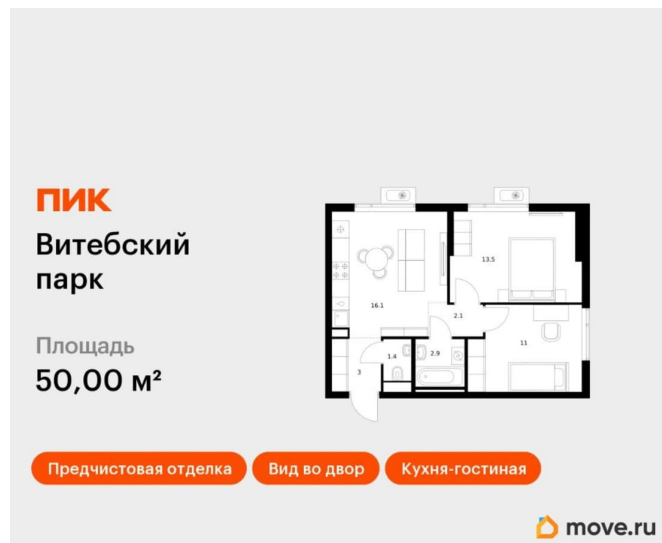

Высота потолков

2.68 м

Жилая площадь

24.5 м²

Площадь кухни

16.1 м²

Общая площадь

50 м²

раздельный

Вид из окна

на улицу

Ремонт

<https://spb.move.ru/objects/9291961187>

ПИК, ПИК

79808237183

для заметок

Описание

Продаётся 2-комн. квартира площадью 50 кв.м на 9 этаже 12 этажного дома (Корпус 6, Секция 2) проекта ПИК Витебский парк. Светлый просторный подъезд на уровне земли, функциональная планировка, большие окна, предчистовая отделка. Жилой квартал «Витебский парк» находится во Фрунзенском районе Санкт-Петербурга, в 15 минутах пешком от метро «Обводный канал». А в 2027 году всего в паре минут от проекта планируют открыть станцию метро «Боровая». В квартал входят 3 детских сада, школа и 7 жилых домов с дворами-парками, куда не могут зайти посторонние люди и заехать автомобили. Школа на 1250 мест и детский сад на 350 мест откроются одновременно с заселением первой очереди, это значит, что жители проекта смогут отдать своих детей в новые образовательные учреждения на территории квартала. Во дворах приятно отдыхать, знакомиться с соседями и даже заниматься йогой, а для детей мы построим детские площадки. Рядом появятся современные спортивные площадки. На первых этажах домов откроются магазины, кафе и другие сервисы. Через весь жилой район протянется широкий пешеходный бульвар для прогулок и спорта.