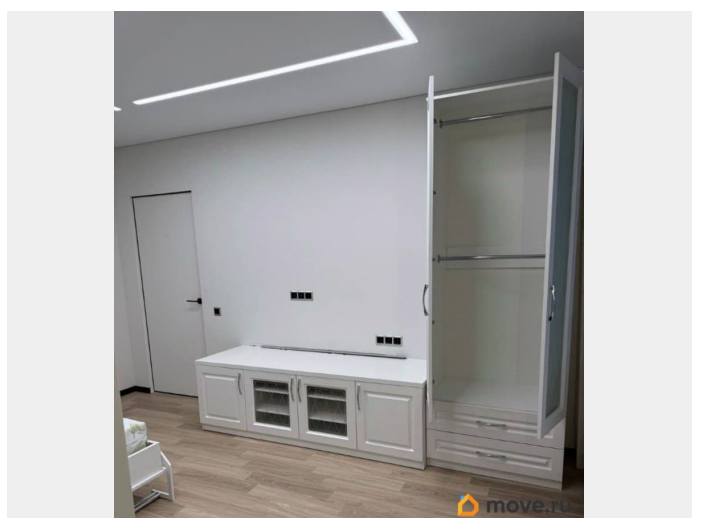

Описание

В продаже двухкомнатная квартира с ремонтом, мебелью и техникой. Встроенная техника: холодильник, посудомойка, духовка, микроволновка, варочная поверхность, вытяжка. Стиральная машина встроена в санузле. В пешей доступности все магазины и пункты выдачи, до метро 10 минут пешком. Наземная парковка. Рядом Шуваловский парк. Низкие коммунальные платежи. Квартира полностью готова для проживания нового хозяина. Прямая продажа. Квартира без обременений. маткапитал не использовался.