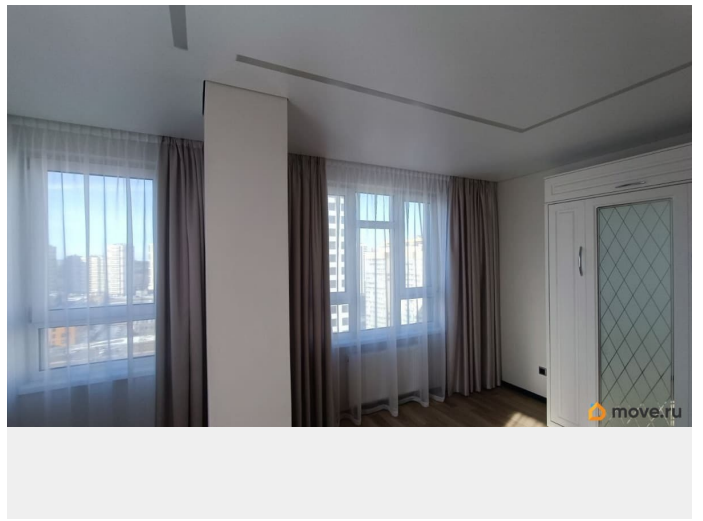

Описание

В продаже двухкомнатная квартира с ремонтом, мебелью и техникой. Встроенная техника: холодильник, посудомойка, духовка, микроволновка, варочная поверхность, вытяжка. Стиральная машина встроена в санузле. В пешей доступности все магазины и пункты выдачи, до метро 10 минут пешком. Наземная парковка. Рядом Шуваловский парк. Низкие коммунальные платежи. Квартира полностью готова для проживания нового хозяина. Прямая продажа. Квартира без обременений. маткапитал не использовался.