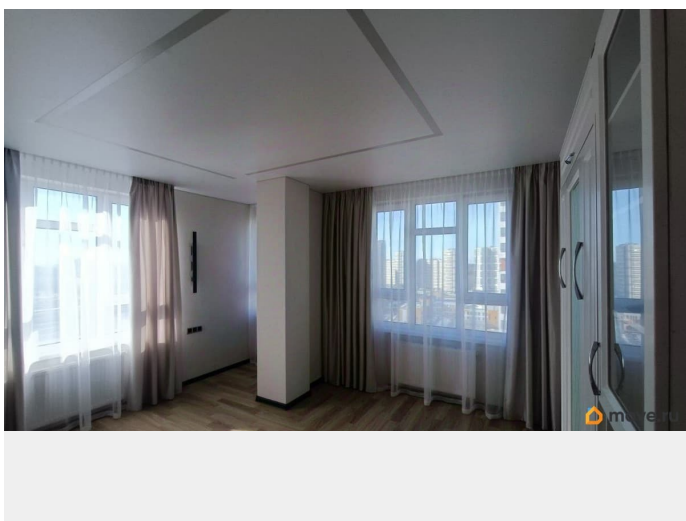

Описание

В продаже двухкомнатная квартира с ремонтом, мебелью и техникой. Встроенная техника: холодильник, посудомойка, духовка, микроволновка, варочная поверхность, вытяжка. Стиральная машина встроена в санузле. В пешей доступности все магазины и пункты выдачи, до метро 10 минут пешком. Наземная парковка. Рядом Шуваловский парк. Низкие коммунальные платежи. Квартира полностью готова для проживания нового хозяина. Прямая продажа. Квартира без обременений. маткапитал не использовался.