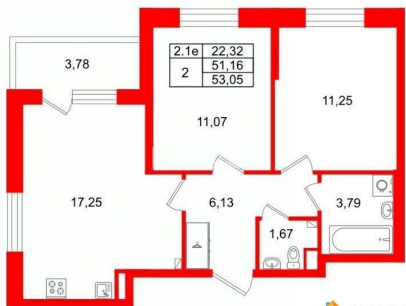

Высота потолков

2.77 м

Жилая площадь

22.3 м²

Площадь кухни

17.3 м²

Общая площадь

51.16 м²

3е-комнатная, 51.16м²

- Кол-во комнат 2
- Этаж 2 из 5
- Общая площадь 51.16м²
- Жилая площадь 22.32м²

с отделкой

Квартира в новостройке

да

Год сдачи

1 квартал 2028 г.

Покупка в ипотеку

да

возможна ипотека, лифт

Описание

Продается уютная 2-комнатная квартира от застройщика в жилом комплексе «Парадный ансамбль» в престижном Московском районе. До метро можно добраться на транспорте всего за 20 минут. Удобная, классическая, функциональная европланировка, большая кухня-гостиная 17.25 м?, вместительная прихожая 6.13 м?. Общая площадь квартиры - 51.16 м?, жилая 22.32 м?, высота потолка 2.77 м. Квартира продается с отделкой «Норд Лайн серый». Что особенного в ЖК «Парадный ансамбль»? • Уникальные квартиры. Хай Флет (High Flat) на последних этажах, палисадники у квартир на первом этаже, семейные секции, квартиры с саунами и окном в ванной • Масштабное малоэтажное строительство в престижном Московском районе • Рекреационные зоны: парадный парк в центре квартала, ручей с собственной набережной, центральная площадь, ресторанный комплекс и пешеходный бульвар • Фасады из керамогранита и кирпича с яркими и акцентными входными группами • Две самые большие площадки Setl Kids и Setl Sport • Инновационный Лицей Setl с оригинальной архитектурной концепцией и уникальной образовательной средой

3е-комнатная, 51.16м²

- Кол-во комнат 2
- Этаж 2 из 5
- Общая площадь 51.16м²
- Жилая площадь 22.32м²

Move.ru - вся недвижимость России