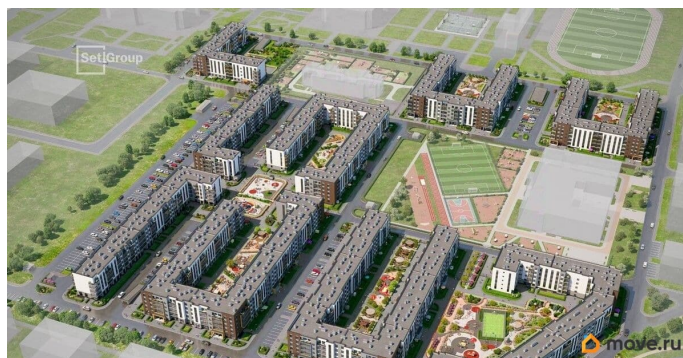

3е-комнатная, 51.16м²

- Кол-во комнат 2
- Этаж 2 из 5
- Общая площадь 51.16м²
- Жилая площадь 22.32м²