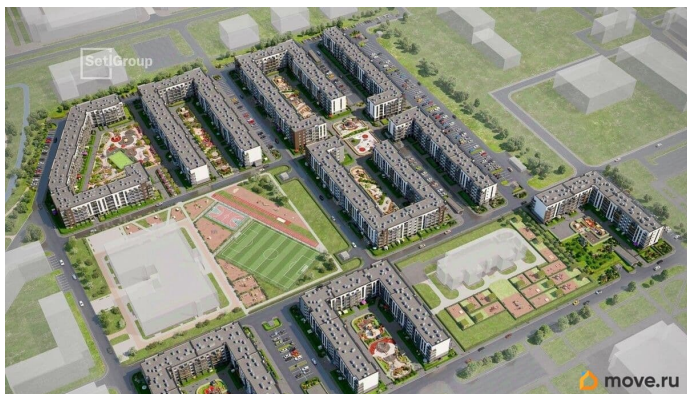

3е-комнатная, 51.16м²

- Кол-во комнат 2
- Этаж 2 из 5
- Общая площадь 51.16м²
- Жилая площадь 22.32м²