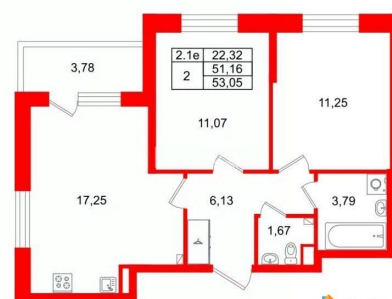

Высота потолков

2.77 м

Жилая площадь

22.3 м²

Площадь кухни

17.3 м²

Общая площадь

51.16 м²

3е-комнатная, 51.16м²

- Кол-во комнат 2
- Этаж 2 из 5
- Общая площадь 51.16м²
- Жилая площадь 22.32м²

с отделкой

Квартира в новостройке

да

Год сдачи

1 квартал 2028 г.

Покупка в ипотеку