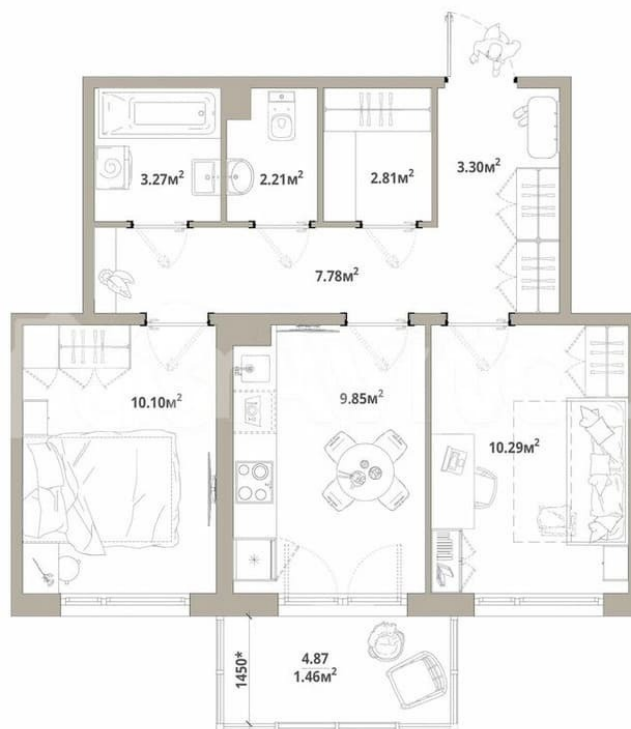

Количество комнат

2

Общая площадь

51.1 м²

Этаж

9/12

Детали объекта

Тип сделки

Описание

Продаётся 2-комнатная квартира №163 с отделкой, площадью 51,07 кв.м., на 9 этаже. Дом №3.2-3 комфорт-класса, 12 этажей, в окружении леса и малоэтажной застройки. Проект с умным домом. РАСПОЛОЖЕНИЕ И БЛАГОУСТРОЙСТВО ЖК «Тишин» расположен в поселке Новоселье в окружении природы —