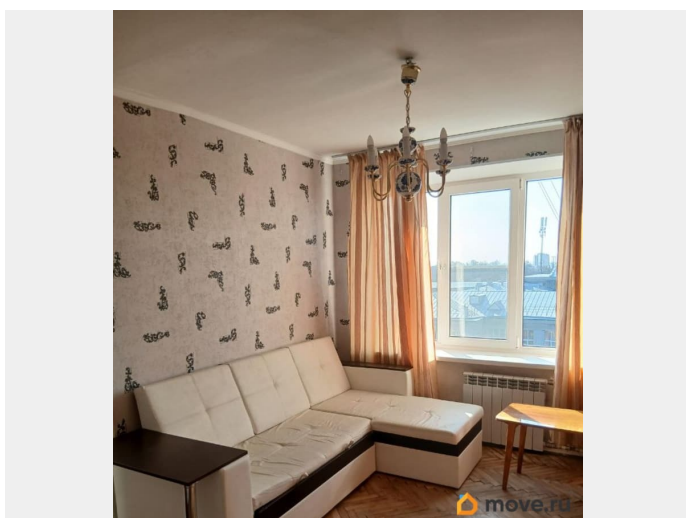

## Описание

Уютная , чистая и теплая двухкомнатная квартира с видом на парк Лесотехнической академии . Комнаты 21 кв.м и 11 кв.м ; большая комната с балконом и окном разделена на две , т.о. эту квартиру можно использовать как трехкомнатную ; прихожая - 9кв.м; в квартире установлены стеклопакеты; в доме новый лифт и заменены стояки. Дом расположен в зеленом оживом микрорайоне с хорошо развитой инфраструктурой. Собственность более 5 лет, в квартире никто не прописан.