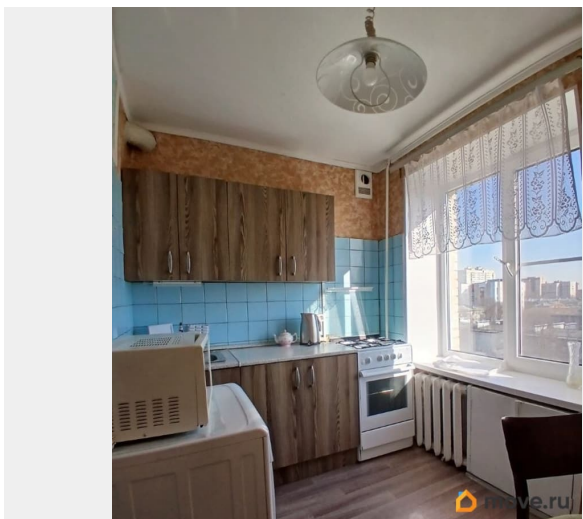

## Описание

Уютная , чистая и теплая двухкомнатная квартира с видом на парк Лесотехнической академии . Комнаты 21 кв.м и 11 кв.м ; большая комната с балконом и окном разделена на две , т.о. эту квартиру можно использовать как трехкомнатную ; прихожая - 9кв.м; в квартире установлены стеклопакеты; в доме новый лифт и заменены стояки. Дом расположен в зеленом оживом микрорайоне с хорошо развитой инфраструктурой. Собственность более 5 лет, в квартире никто не прописан.