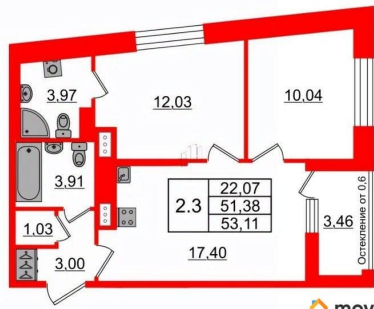

[проспект Орлово-Денисовский](#)

Квартира

Количество комнат

2

Высота потолков

2.77 м

Жилая площадь

22.1 м²

Площадь кухни

17.4 м²

Общая площадь

51.38 м²

Этаж

11/12

Детали объекта

Тип сделки

3е-комнатная, 51.38м²

- Кол-во комнат 2
- Этаж 11 из 12
- Общая площадь 51.38м²
- Жилая площадь 22.07м²

лоджия

Ремонт

с отделкой

Квартира в новостройке

да

Год сдачи

объектами

Петербургская Недвижимость

Уникальные преимущества **Квартира с мастер-спальней**

3е-комнатная, 51.38м²

- Кол-во комнат: 2
- Этаж: 11 из 12
- Общая площадь: 51.38м²
- Жилая площадь: 22.07м²

move.ru