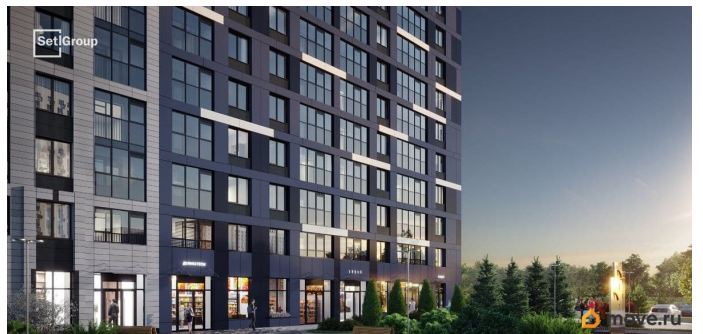

объектами

Петербургская Недвижимость

Уникальные преимущества **Квартира с мастер-спальней**

3е-комнатная, 51.38м²

- Кол-во комнат: 2
- Этаж: 11 из 12
- Общая площадь: 51.38м²
- Жилая площадь: 22.07м²

move.ru

move.ru

move.ru

move.ru

move.ru

move.ru