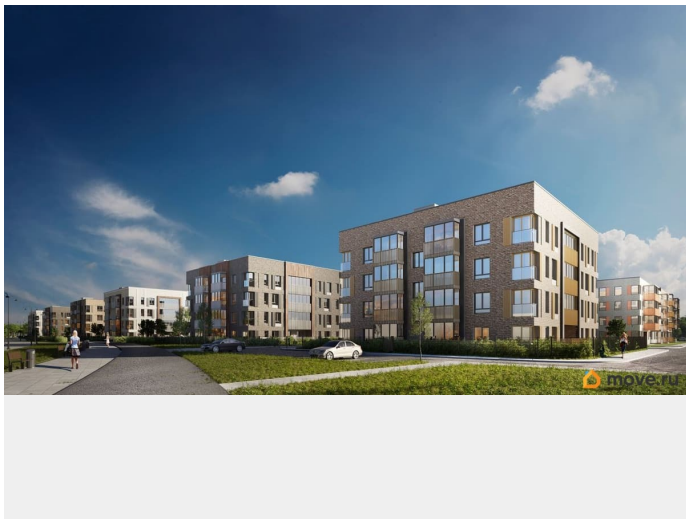

Move.ru - вся недвижимость России