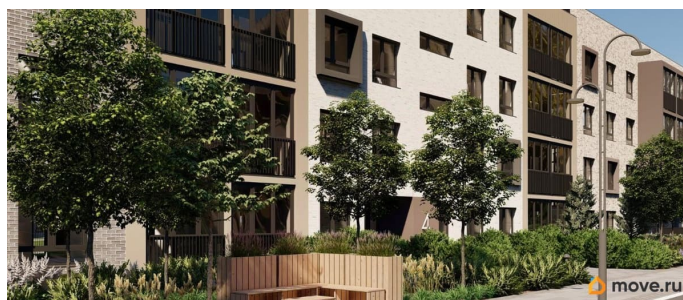

Комплекс будет оснащен многоуровневым паркингом, автостоянкой, станциями для заряда электромобилей, велопарковками и местами для выгула живот