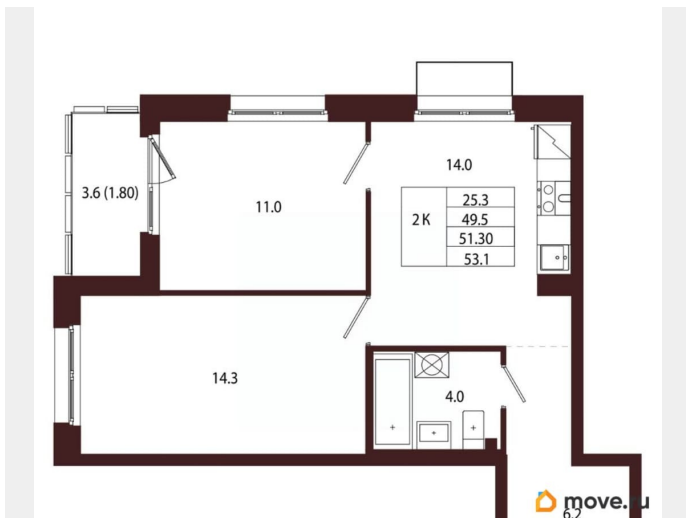

Комплекс будет оснащен многоуровневым паркингом, автостоянкой, станциями для заряда электромобилей, велопарковками и местами для выгула живот