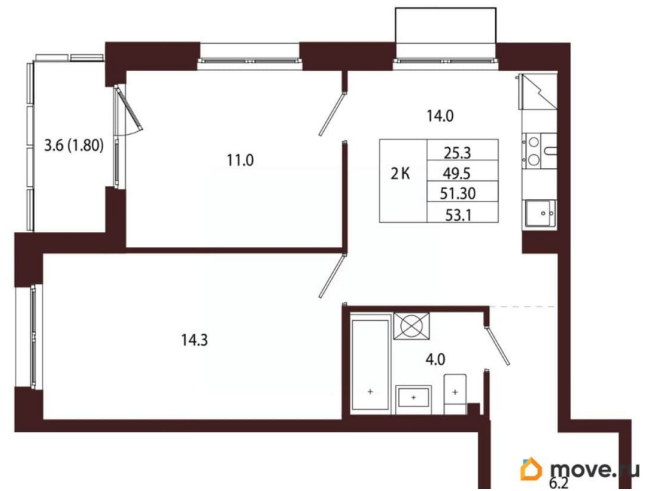

Детали объекта

Тип сделки

Продам

Раздел

[Квартиры](#)

Ремонт

с отделкой

Квартира в новостройке

да

Год сдачи