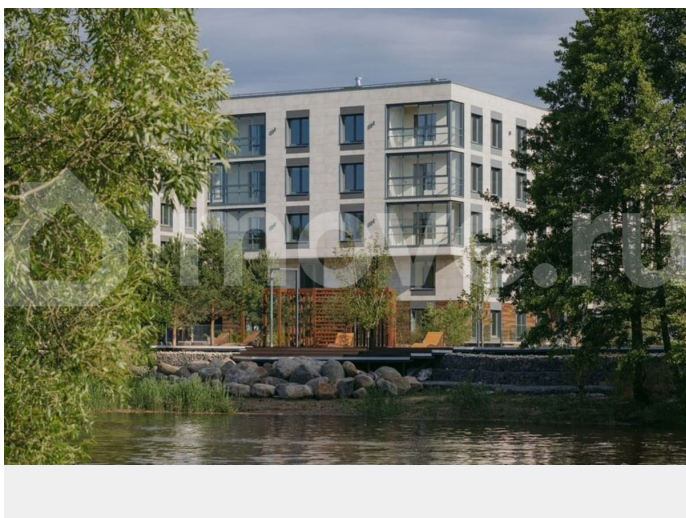

ВЕРЕГ
КУРОРТНЫЙ

🏠 КОРПУС
AQUA

📏 ЭТАЖ
1

📐 ПЛОЩАДЬ
5127 М²

ДОМ СДАН