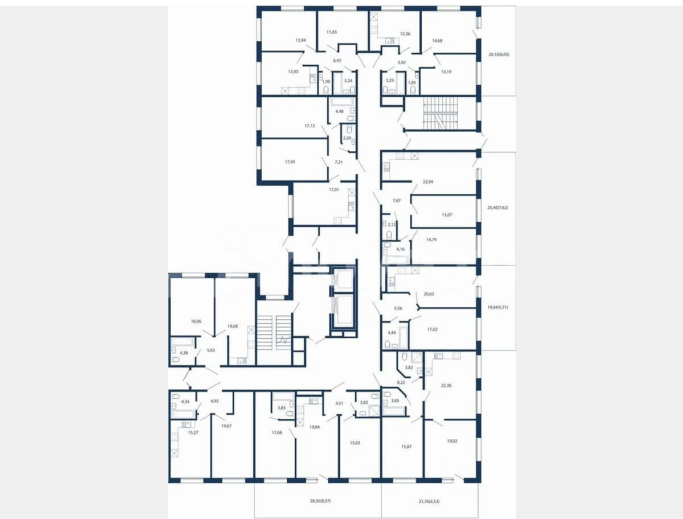

ВЕРЕГ
КУРОРТНЫЙ

🏠 КОРПУС
AQUA

📏 ЭТАЖ
1

📐 ПЛОЩАДЬ
5127 М²

ДОМ СДАН