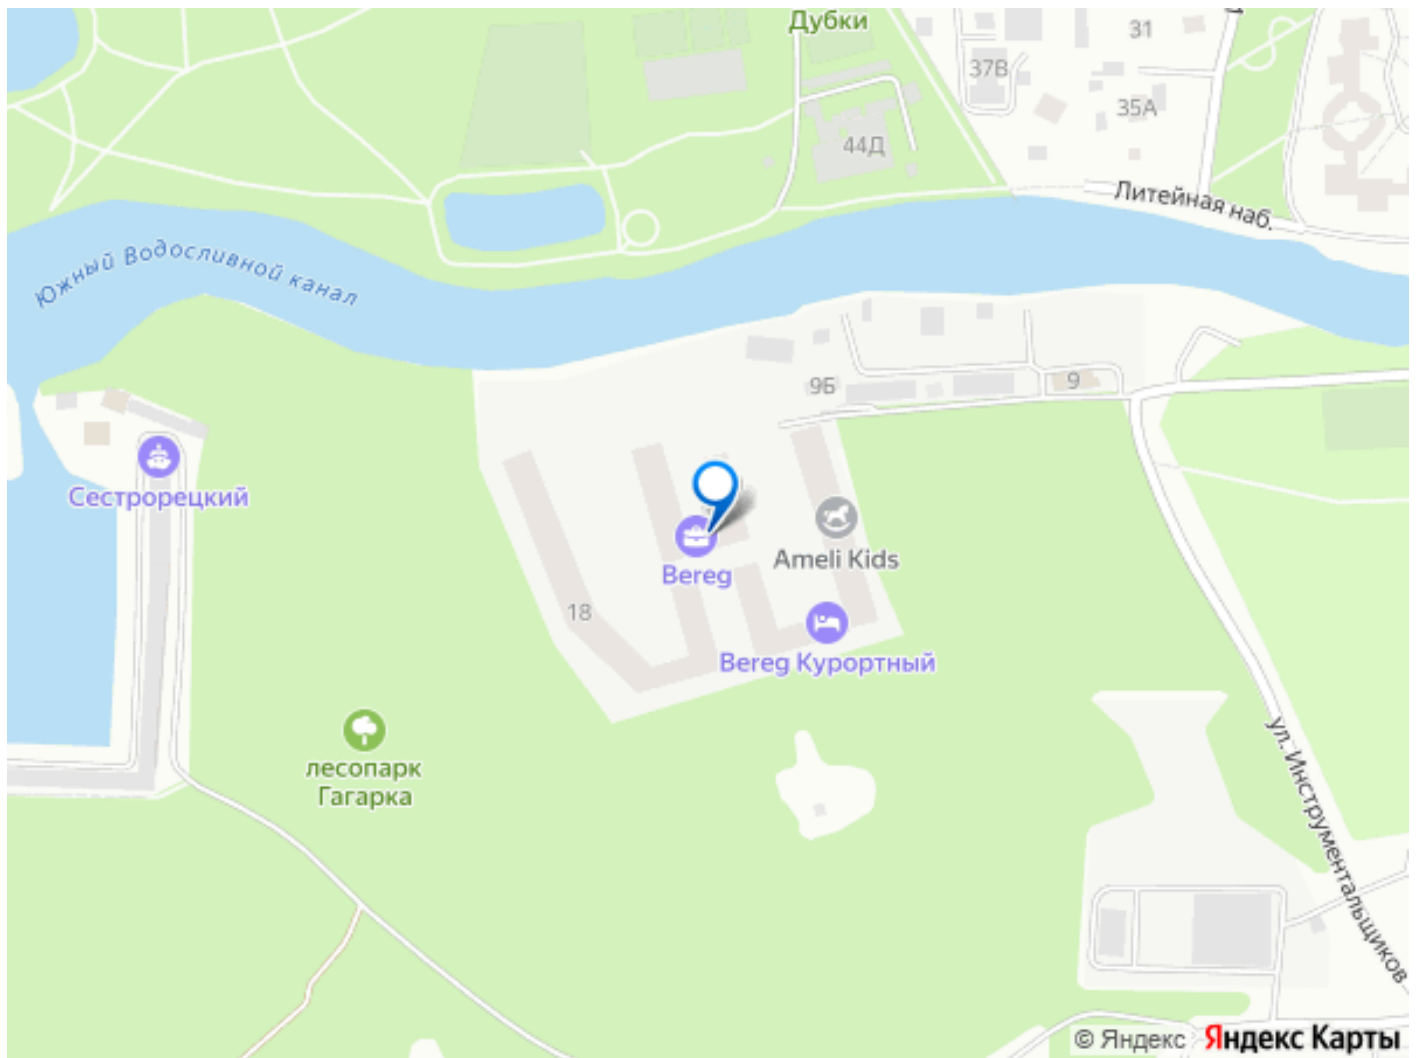

**ВЕРЕГ**  
КУРОРТНЫЙ

🏠 КОРПУС  
AQUA

📏 ЭТАЖ  
1

📐 ПЛОЩАДЬ  
5127 М<sup>2</sup>

ДОМ СДАН

Move.ru - вся недвижимость России