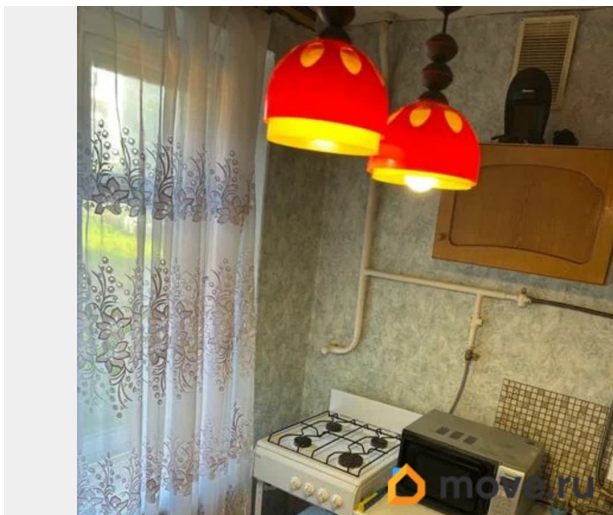

Высота потолков

2.7 м

Жилая площадь

31.1 м²

Площадь кухни

5.3 м²

Общая площадь

51.5 м²

Покупка в ипотеку

да

возможна ипотека, лифт, парковка

Описание

Квартира в кирпичном доме в военном городке рядом с Красным Селом. Прописка СПб. Хорошая планировка: изолированные комнаты, высокий потолок (2.70), большая прихожая со встроенным шкафом. До ст. м. Кировский завод- 50 мин. на маршрутке, рейсовый автобус до ж/д ст. Красное Село, рядом ж/д ст. Тайцы (до Балтийского вокзала-45 мин.). Чистый воздух, городок утопает в зелени. Дет. сад., школа, магазины (Магнит, Градусы, КБ), Озон, Вайлдберриз, поликлиника, аптека, кафе. Новый спортивный стадион с площадкой для волейбола, бадминтона, тенниса, хоккейной площадкой, футбольным полем, скейт площадкой, расположен рядом с домом. Один взрослый собственник, более 5 лет в собственности. Документы готовы, быстрый выход на сделку. Рассмотрим любые варианты оплаты.