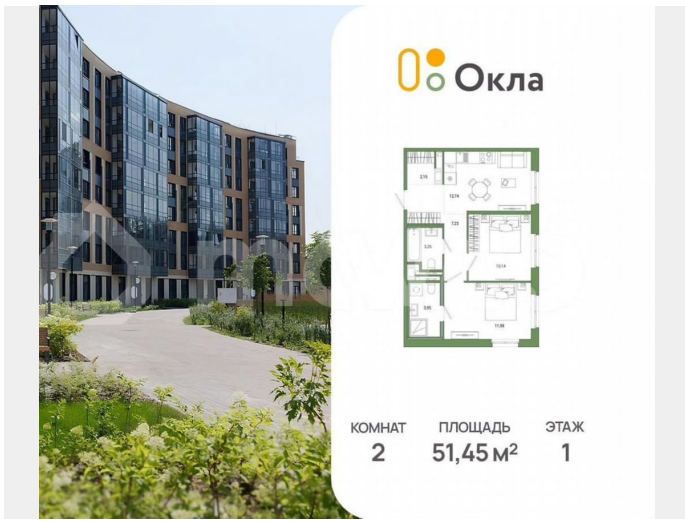

Санкт-Петербург, Суздальское ш, стр.

3.2.1

14 323 680 ₺

Санкт-Петербург, Суздальское ш, стр. 3.2.1

для заметок

Квартира

Количество комнат

2

Общая площадь

51.5 м²

Этаж

1/7

Детали объекта

Тип сделки

Продам

Раздел

[Квартиры](#)

Ремонт

без отделки

Квартира в новостройке

да

Описание

Продается 2 комнатная квартира № 1 в ЖК ОКЛА

Move.ru - вся недвижимость России