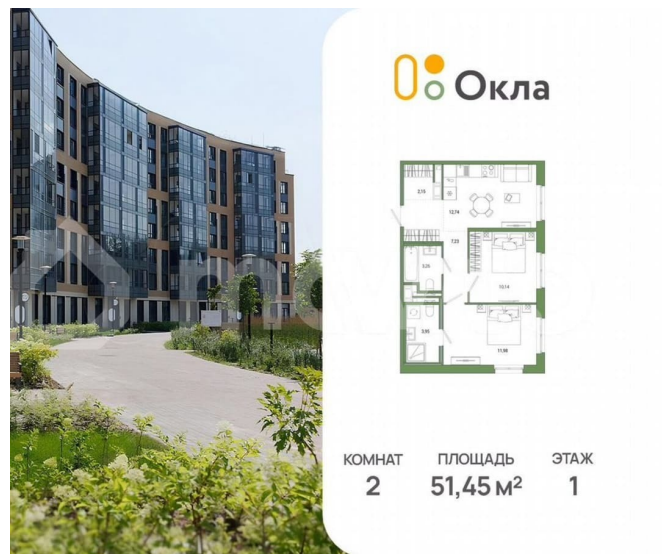

Санкт-Петербург, Суздальское ш, стр.

3.2.1

14 323 680 ₺

Санкт-Петербург, Суздальское ш, стр. 3.2.1

для заметок

Квартира

Количество комнат

2

Общая площадь

51.5 м²

Этаж

1/7

Детали объекта

Тип сделки

Продам

Раздел

[Квартиры](#)

Ремонт

без отделки

Квартира в новостройке

да

Описание

Продается 2 комнатная квартира № 1 в ЖК ОКЛА

Move.ru - вся недвижимость России