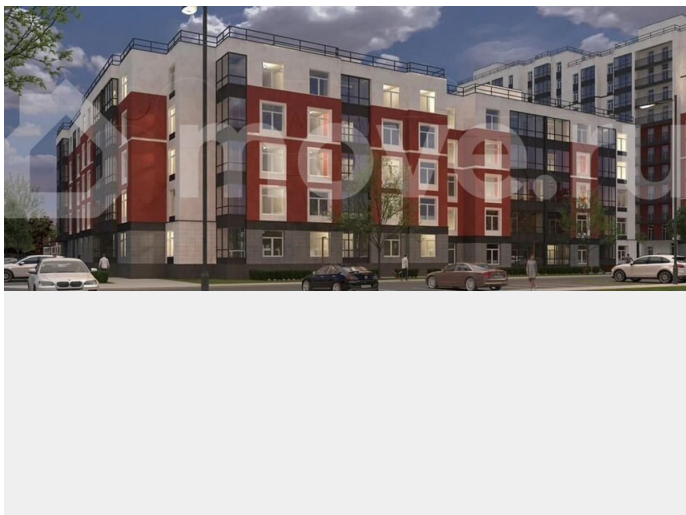

Шоссе

[Выборгское](#)

Квартира

Количество комнат

2

Общая площадь

51.5 м²

Этаж

Квартира в новостройке

да

Описание

«Патио» — это яркий современный квартал, расположенный в настоящем зеленом оазисе, всего в 25 минутах езды от Петербурга.

<https://spb.move.ru/objects/9290100017>

Отдел продаж, Патио

89251234567

для заметок

Проект состоит из двух кирпично-белых корпусов, выполненных по принципу переменной этажности: от пяти до двенадцати этажей. Концепция проекта — уютный жилой квартал, где соседи знают друг друга, дружат и общаются. В «Патио» есть все для комфортного добрососедского времяпровождения: закрытая дворовая территория с игровыми зонами для детей разных возрастов и пространством для спокойного отдыха взрослых, а также собственная живописная экотропа «Заповедный лабиринт» протяженностью около трех километров.