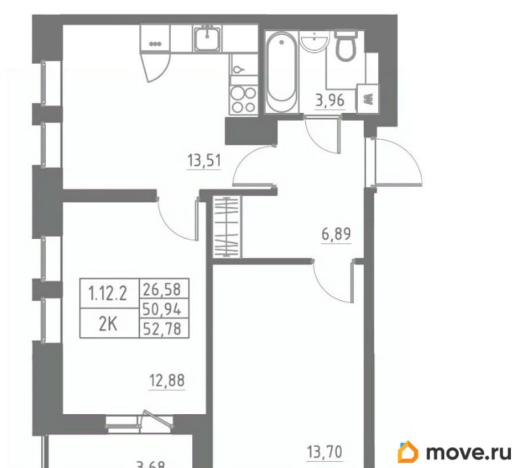

заполнением Soundstop - дополнительная шумоизоляция внутренних перегородок и межэтажных перекрытий, шумозащитные окна, малолитражные лифты Light-in - в квартирах устанавливаются широкоформатные окна, увеличены на 30%. Высота подоконников на уровне 60 см от пола. Vent-in - в каждой комнате есть клапаны индивидуальной вентиляции, которые обеспечивают приток свежего воздуха с улицы. inHOME умный дом в каждой квартире Интеллектуальная цифровая система, которая позволит дистанционно решать бытовые вопросы, управлять квартирой и экономить на оплате коммунальных услуг. В состав inHOME входят: IP-домофон, Face key, «умные» счетчики, датчики протечки, дистанционное отключение розеток, и т.д. Паркинг Подземный паркинг с доступом на лифте Локация - м. Звездная и м. Купчино 10 мин. на машине - КАД 5 мин. на машине - Пулковское шоссе 15 мин. на машине - Невский проспект 35 мин. на машине