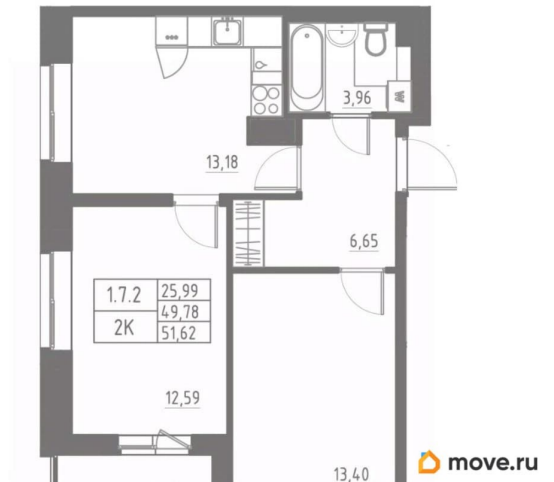

Квартира

Количество комнат

2

Высота потолков

2.7 м

Жилая площадь

26 м²

Площадь кухни

13.2 м²

Общая площадь

51.62 м²

Этаж

8/12

Детали объекта

Тип сделки

Продам

Раздел

[Квартиры](#)

Тип балкона

лоджия

Тип санузла

совмещенный

Вид из окна

во двор