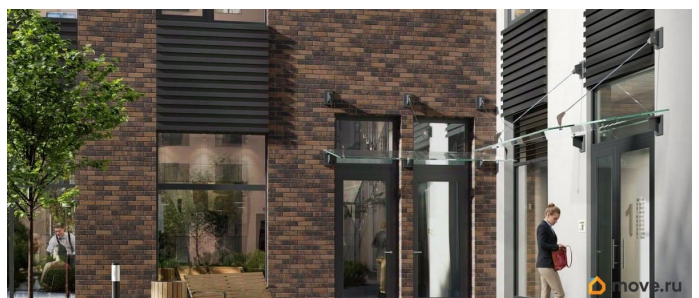

заполнением Soundstop - дополнительная шумоизоляция внутренних перегородок и межэтажных перекрытий, шумозащитные окна, малозумные лифты Light-in - в квартирах устанавливаются широкоформатные окна, увеличены на 30%. Высота подоконников на уровне 60 см от пола. Vent-in - в каждой комнате есть клапаны индивидуальной вентиляции, которые обеспечивают приток свежего воздуха с улицы. inHOME умный дом в каждой квартире Интеллектуальная цифровая система, которая позволит дистанционно решать бытовые вопросы, управлять квартирой и экономить на оплате коммунальных услуг. В состав inHOME входят: IP-домофон, Face key, «умные» счетчики, датчики протечки, дистанционное отключение розеток, и т.д. Паркинг Подземный паркинг с доступом на лифте Локация - м. Звездная и м. Купчино 10 мин. на машине - КАД 5 мин. на машине - Пулковское шоссе 15 мин. на машине - Невский проспект 35 мин. на машине