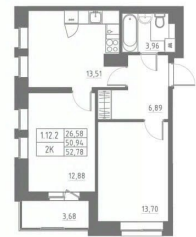

Высота потолков

2.7 м

Жилая площадь

26 м²

Площадь кухни

13.2 м²

Общая площадь

51.62 м²

площадь КОМНАТ ЭТАЖ
2 51.62 А+
move.ru

на улицу

Ремонт

с отделкой

Квартира в новостройке

да

Год сдачи

3 квартал 2028 г.