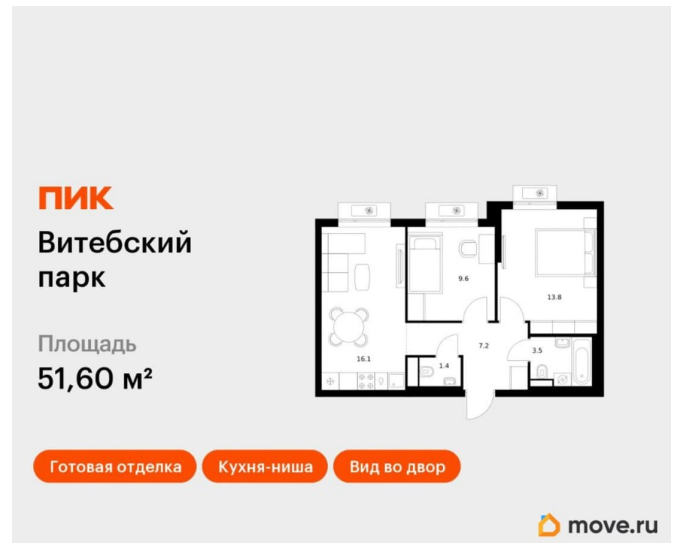

Раздел

[Квартиры](#)

Тип санузла

совмещенный

Вид из окна

на улицу

Ремонт

с отделкой

Продаётся 2-комн. квартира площадью 51,6 кв.м на 11 этаже 12 этажного дома (Корпус 6, Секция 4) проекта ПИК Витебский парк. Светлый просторный подъезд на уровне земли, функциональная планировка, большие окна, с отделкой. Жилой квартал «Витебский парк» находится во Фрунзенском районе Санкт-Петербурга, в 15 минутах пешком от метро «Обводный канал». А в 2027 году всего в паре минут от проекта планируют открыть станцию метро «Боровая». В квартал входят 3 детских сада, школа и 7 жилых домов с дворами-парками, куда не могут зайти посторонние люди и заехать автомобили. Школа на 1250 мест и детский сад на 350 мест откроются одновременно с заселением первой очереди, это значит, что жители проекта смогут отдать своих детей в новые образовательные учреждения на территории квартала. Во дворах приятно отдыхать, знакомиться с соседями и даже заниматься йогой, а для детей мы построим детские площадки. Рядом появятся современные спортивные площадки. На первых этажах домов откроются магазины, кафе и другие сервисы. Через весь жилой район протянется широкий пешеходный бульвар для прогулок и спорта. Рядом с «Витебским парком» есть