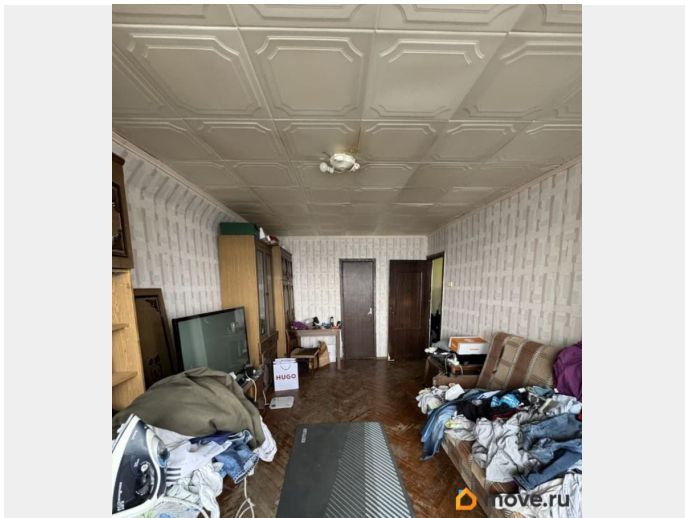

Жилая площадь

30 м²

Площадь кухни

8.6 м²

Общая площадь

51.6 м²

Этаж

12/12

возможна ипотека, лифт, парковка

Описание

Центр города. Квартира на Васильевском , до м.Приморская пешком 5 мин. + 7-8мин. на метро - Гостинный двор. С момента постройки в 1971 году в одной семье, один взрослый собственник, без обременений, приватизирована в 2005 году. Быстрый выход на сделку.