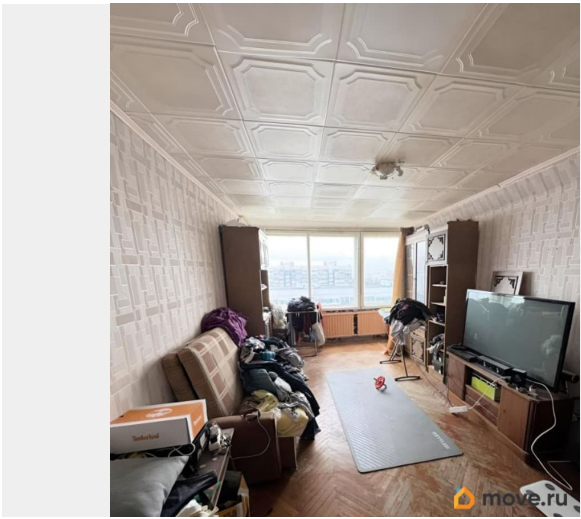

возможна ипотека, лифт, парковка

Описание

Центр города. Квартира на Васильевском , до м.Приморская пешком 5 мин. + 7-8мин. на метро - Гостинный двор. С момента постройки в 1971 году в одной семье, один взрослый собственник, без обременений, приватизирована в 2005 году. Быстрый выход на сделку.