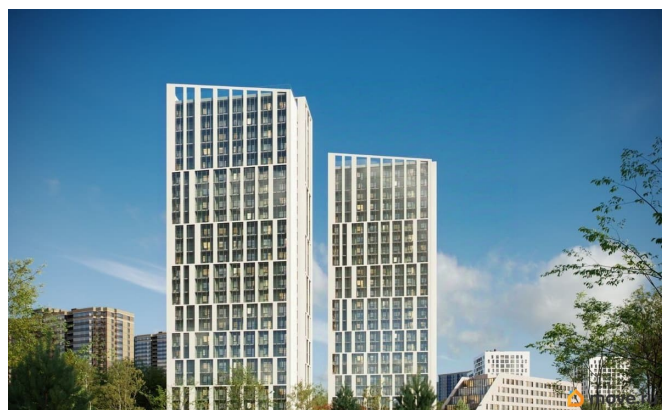

**Отдел продаж, Бесплатная
консультация**

79681998241

для заметок

«Старлайт» возводится в Красногвардейском районе Санкт-Петербурга в 300 метрах от берега реки Охта у Новоохтинского парка. Это зеленый активно развивающийся и благоустраиваемый квартал Петербурга, где природный ландшафт идеально сочетается с хорошей транспортной доступностью и развитой, сложившейся инфраструктурой. Проект состоит из двух устремленных ввысь 25-этажных современных башен и 7-ми этажного корпуса переменной этажности с индивидуальными террасами. Жилые корпуса объединены галереей-стилобатом, в которой будут располагаться магазины, пекарни, аптеки и салоны красоты - все, что необходимо современному петербуржцу. В радиусе 1,7 км от дома находятся 2 станции метро «Гражданский проспект» и «Девяткино», ж/д станция «Новая охта».