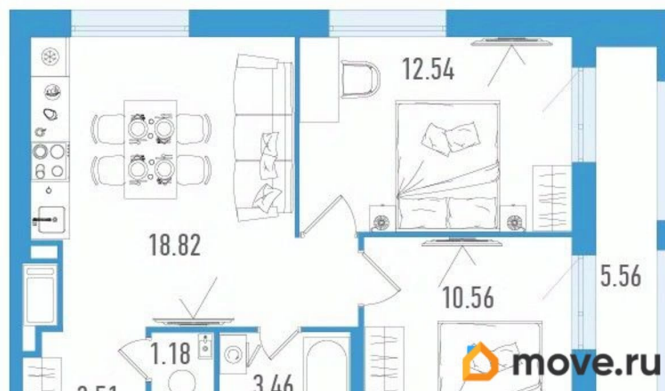

«Старлайт» возводится в Красногвардейском районе Санкт-Петербурга в 300 метрах от берега реки Охта у Новоохтинского парка. Это зеленый активно развивающийся и благоустраиваемый квартал Петербурга, где природный ландшафт идеально сочетается с хорошей транспортной доступностью и развитой, сложившейся инфраструктурой. Проект состоит из двух устремленных ввысь 25-этажных современных башен и 7-ми этажного корпуса переменной этажности с индивидуальными террасами. Жилые корпуса объединены галереей-стилобатом, в которой будут располагаться магазины, пекарни, аптеки и салоны красоты - все, что необходимо современному петербуржцу. В радиусе 1,7 км от дома находятся 2 станции метро «Гражданский проспект» и «Девяткино», ж/д станция «Новая охта».