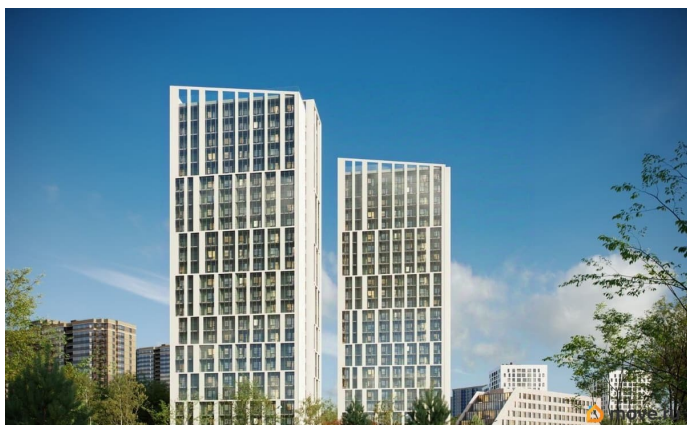

Описание

Продаётся 2-комнатная квартира в строящемся доме (Дом 1), срок сдачи: I-кв. 2027, общей площадью 51.74 кв.м., на 23 этаже. Жилой комплекс комфорт-класса

<https://spb.move.ru/objects/9293521913>

**Отдел продаж, Бесплатная
консультация**

79681998241

для заметок

«Старлайт» возводится в Красногвардейском районе Санкт-Петербурга в 300 метрах от берега реки Охта у Новоохтинского парка. Это зеленый активно развивающийся и благоустраиваемый квартал Петербурга, где природный ландшафт идеально сочетается с хорошей транспортной доступностью и развитой, сложившейся инфраструктурой. Проект состоит из двух устремленных ввысь 25-этажных современных башен и 7-ми этажного корпуса переменной этажности с индивидуальными террасами. Жилые корпуса объединены галереей-стилобатом, в которой будут располагаться магазины, пекарни, аптеки и салоны красоты - все, что необходимо современному петербуржцу. В радиусе 1,7 км от дома находятся 2 станции метро «Гражданский проспект» и «Девяткино», ж/д станция «Новая охта».