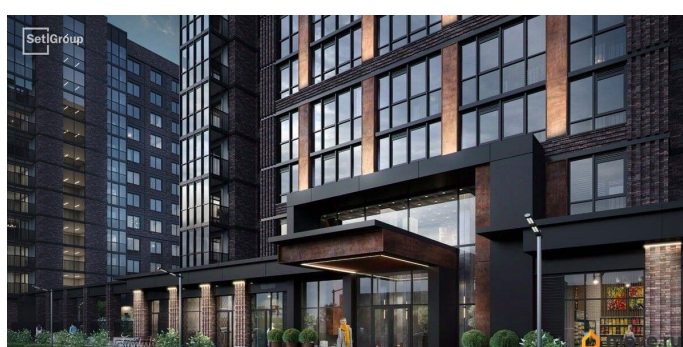

Покупка в ипотеку

да

возможна ипотека, лифт

Описание

Продается уютная 2-комнатная квартира от застройщика в жилом комплексе «Сэтл Лофт» в престижном Московском районе. До метро можно добраться пешком всего за 25 минут. Удобная, классическая, функциональная европланировка, большая кухня-гостиная 16.52 м², вместительная прихожая 7.53 м². Общая площадь квартиры - 51.76 м², жилая 22.3 м², высота потолка 2.75 м. Квартира продается с отделкой «Норд Лайн серый плюс». Что особенного в ЖК «Сэтл Лофт»? • Престижный Московский район. Близость к метро «Звёздная» • Архитектура в стиле лофт • Единая входная группа с авторским дизайном и лаундж-зоной • Собственный фитнес-клуб с сауной • Элементы отделки и декора из Кортеновской стали на фасадах и лобби