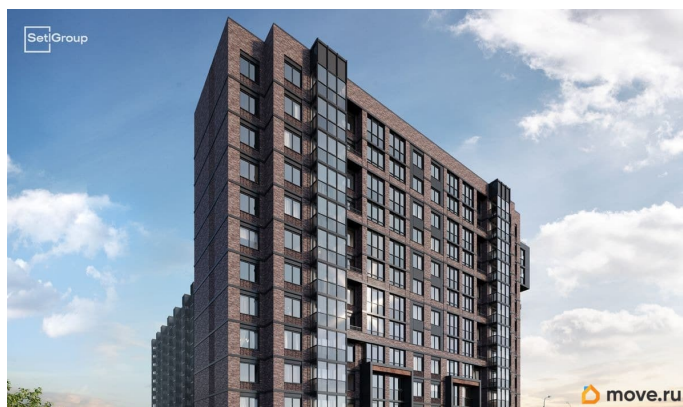

Покупка в ипотеку

да

возможна ипотека, лифт

Описание

Продается уютная 2-комнатная квартира от застройщика в жилом комплексе «Сэтл Лофт» в престижном Московском районе. До метро можно добраться пешком всего за 25 минут. Удобная, классическая, функциональная европланировка, большая кухня-гостиная 16.52 м², вместительная прихожая 7.53 м². Общая площадь квартиры - 51.76 м², жилая 22.3 м², высота потолка 2.75 м. Квартира продается с отделкой «Норд Лайн серый плюс». Что особенного в ЖК «Сэтл Лофт»? • Престижный Московский район. Близость к метро «Звёздная» • Архитектура в стиле лофт • Единая входная группа с авторским дизайном и лаундж-зоной • Собственный фитнес-клуб с сауной • Элементы отделки и декора из Кортеновской стали на фасадах и лобби