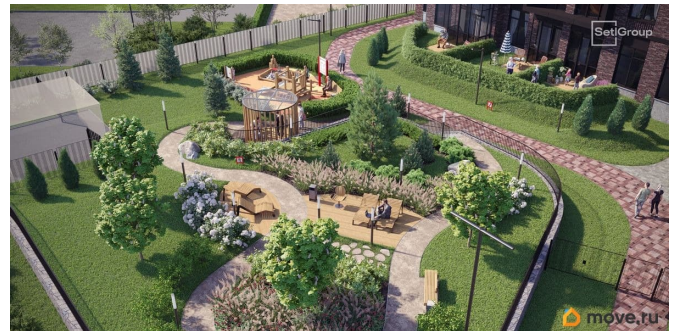

Покупка в ипотеку

да

возможна ипотека, лифт

Описание

Продается уютная 2-комнатная квартира от застройщика в жилом комплексе «Сэтл Лофт» в престижном Московском районе. До метро можно добраться пешком всего за 25 минут. Удобная, классическая, функциональная европланировка, большая кухня-гостиная 16.52 м², вместительная прихожая 7.53 м². Общая площадь квартиры - 51.76 м², жилая 22.3 м², высота потолка 2.75 м. Квартира продается с отделкой «Норд Лайн серый плюс». Что особенного в ЖК «Сэтл Лофт»? • Престижный Московский район. Близость к метро «Звёздная» • Архитектура в стиле лофт • Единая входная группа с авторским дизайном и лаундж-зоной • Собственный фитнес-клуб с сауной • Элементы отделки и декора из Кортеновской стали на фасадах и лобби