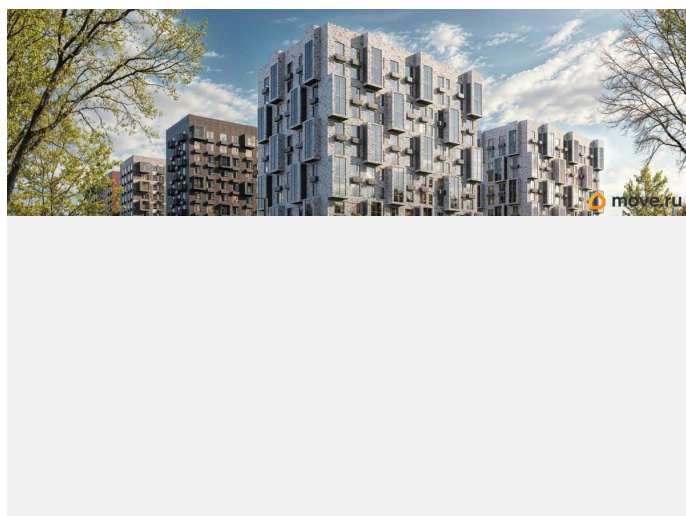

всё для комфортной жизни: магазины,
торговые центры, фитнес-клубы, кафе и
рестораны, а ещё детские сады, школы, вузы
и поликлиника. Артикул 1003590
(Застройщик ООО «СЗ «Лиговский Сити»)
[cn_sbp_1804007]

ПИК
Витебский
парк

Площадь
51,70 м²

Готовая отделка   Кухня-ниша   Вид во двор