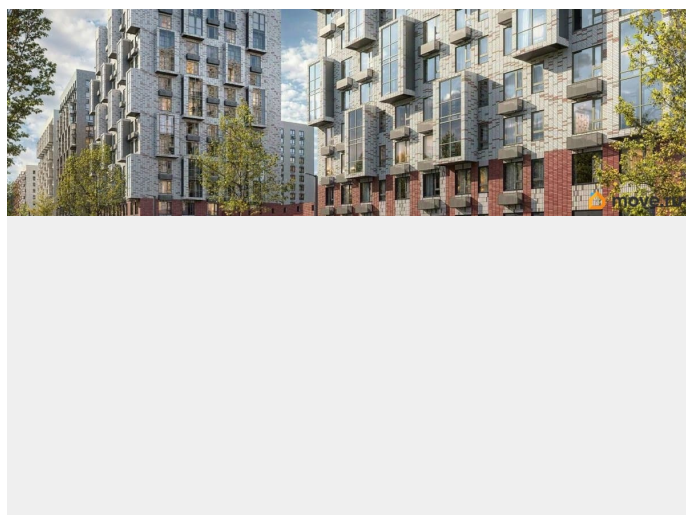

всё для комфортной жизни: магазины,
торговые центры, фитнес-клубы, кафе и
рестораны, а ещё детские сады, школы, вузы
и поликлиника. Артикул 1003590
(Застройщик ООО «СЗ «Лиговский Сити»)
[cn_sbp_1804007]

ПИК
Витебский
парк

Площадь
51,70 м²

Готовая отделка   Кухня-ниша   Вид во двор