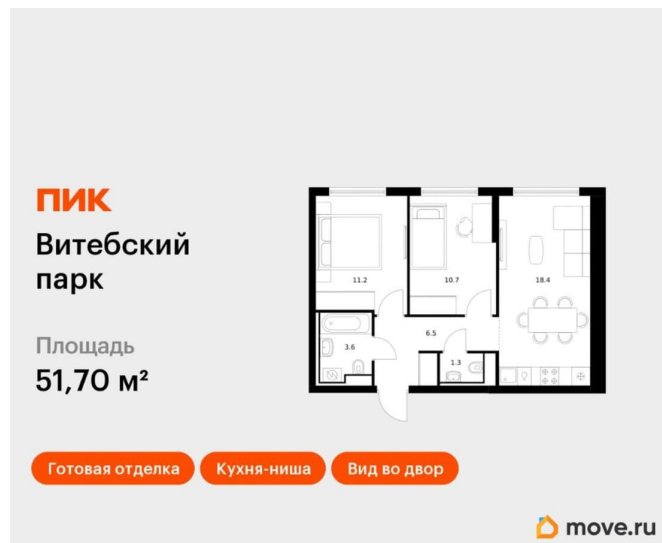

Квартира

Количество комнат

2

Высота потолков

2.62 м

Жилая площадь

21.9 м²

Площадь кухни

Раздел

[Квартиры](#)

Тип санузла

совмещенный

Вид из окна

на улицу

Ремонт

с отделкой

Продаётся 2-комн. квартира площадью 51,7 кв.м на 3 этаже 12 этажного дома (Корпус 7, Секция 5) проекта ПИК Витебский парк. Светлый просторный подъезд на уровне земли, функциональная планировка, большие окна, с отделкой. Жилой квартал «Витебский парк» находится во Фрунзенском районе Санкт-Петербурга, в 15 минутах пешком от метро «Обводный канал». А в 2027 году всего в паре минут от проекта планируют открыть станцию метро «Боровая». В квартал входят 3 детских сада, школа и 7 жилых домов с дворами-парками, куда не могут зайти посторонние люди и заехать автомобили. Школа на 1250 мест и детский сад на 350 мест откроются одновременно с заселением первой очереди, это значит, что жители проекта смогут отдать своих детей в новые образовательные учреждения на территории квартала. Во дворах приятно отдыхать, знакомиться с соседями и даже заниматься йогой, а для детей мы построим детские площадки. Рядом появятся современные спортивные площадки. На первых этажах домов откроются магазины, кафе и другие сервисы. Через весь жилой район протянется широкий пешеходный бульвар для прогулок и спорта. Рядом с «Витебским парком» есть