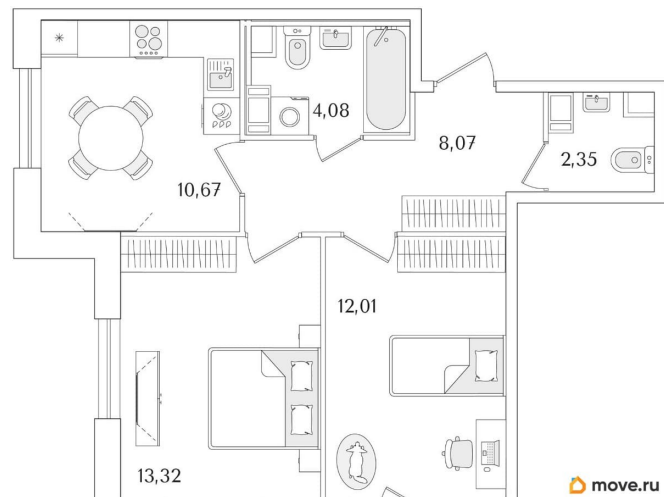

Количество комнат

2

Высота потолков

3 м

Жилая площадь

25.3 м²

Площадь кухни

10.7 м²

Общая площадь

51.7 м²

Этаж

6/9

Детали объекта

Тип сделки

Продам

Раздел

[Квартиры](#)

Тип балкона

лоджия

Тип санузла

совмещенный

Вид из окна

на улицу

Квартира в новостройке