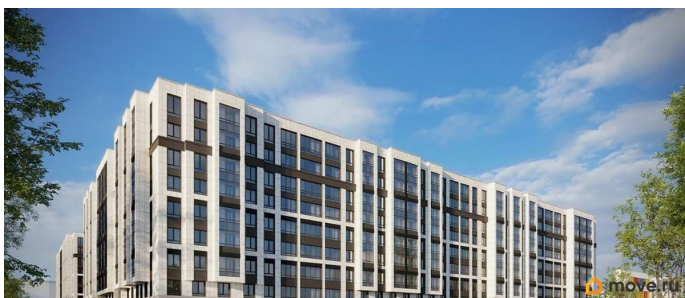

да

Год сдачи

2 квартал 2028 г.

Покупка в ипотеку

да

возможна ипотека

Описание

Продаётся 2к.кв. в ЖК Кинопарк от застройщика Группа компаний «РСТИ» (Росстройинвест). Квартира находится в 9 этажном доме, в Очередь 2, Корпус 2 на 6 этаже. Общая площадь квартиры 51,70 кв.м. «Кинопарк» — современный жилой комплекс, в котором главную роль играет Вы! Здесь возможен любой желанный сценарий жизни. Продуманные планировки, закрытые уютные дворы, развитая инфраструктура квартала — всё это обеспечит высокий уровень комфорта и будет вдохновлять на новые свершения. «Кинопарк» у парка «Новознаменка» возводится на бывшей территории «Ленфильма». Тема кино найдет отражение в отделке мест общего пользования и благоустройстве территории. Инфраструктура Жилой комплекс расположен в обжитой части Красносельского района рядом есть магазины, детские сады, школы и другая необходимая инфраструктура. Напротив комплекса находится парк «Новознаменка», в шаговой доступности еще четыре парка и два сквера.