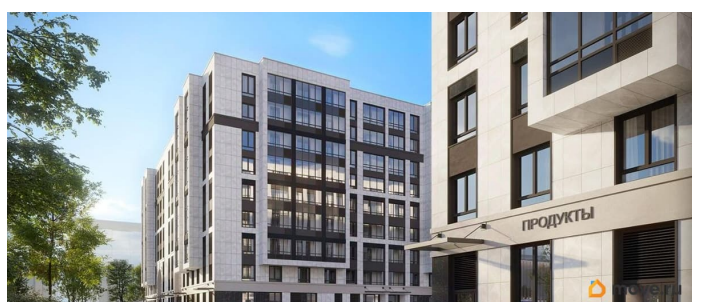

Год сдачи

2 квартал 2028 г.

Покупка в ипотеку

да

возможна ипотека

Описание

Продаётся 2к.кв. в ЖК Кинопарк от застройщика Группа компаний «РСТИ» (Росстройинвест). Квартира находится в 9 этажном доме, в Очередь 2, Корпус 2 на 2 этаже. Общая площадь квартиры 51,70 кв.м. «Кинопарк» — современный жилой комплекс, в котором главную роль играет Вы! Здесь возможен любой желанный сценарий жизни. Продуманные планировки, закрытые уютные дворы, развитая инфраструктура квартала — всё это обеспечит высокий уровень комфорта и будет вдохновлять на новые свершения. «Кинопарк» у парка «Новознаменка» возводится на бывшей территории «Ленфильма». Тема кино найдет отражение в отделке мест общего пользования и благоустройстве территории. Инфраструктура Жилой комплекс расположен в обжитой части Красносельского района рядом есть магазины, детские сады, школы и другая необходимая инфраструктура. Напротив комплекса находится парк «Новознаменка», в шаговой доступности еще четыре парка и два сквера.