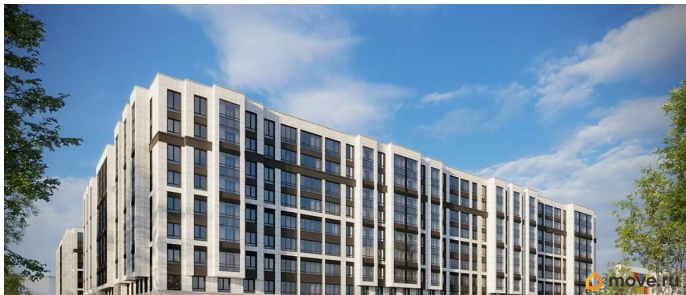

Год сдачи

2 квартал 2028 г.

Покупка в ипотеку

да

возможна ипотека

Описание

Продаётся 2к.кв. в ЖК Кинопарк от застройщика Группа компаний «РСТИ» (Росстройинвест). Квартира находится в 9 этажном доме, в Очередь 2, Корпус 2 на 2 этаже. Общая площадь квартиры 51,70 кв.м. «Кинопарк» — современный жилой комплекс, в котором главную роль играет Вы! Здесь возможен любой желанный сценарий жизни. Продуманные планировки, закрытые уютные дворы, развитая инфраструктура квартала — всё это обеспечит высокий уровень комфорта и будет вдохновлять на новые свершения. «Кинопарк» у парка «Новознаменка» возводится на бывшей территории «Ленфильма». Тема кино найдет отражение в отделке мест общего пользования и благоустройстве территории. Инфраструктура Жилой комплекс расположен в обжитой части Красносельского района рядом есть магазины, детские сады, школы и другая необходимая инфраструктура. Напротив комплекса находится парк «Новознаменка», в шаговой доступности еще четыре парка и два сквера.