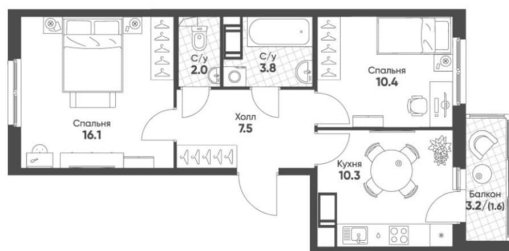

Количество комнат

2

Высота потолков

2.72 м

Общая площадь

51.7 м²

Этаж

11/12

2 квартал 2028 г.

лифт

Описание

Продаётся 2-комнатная квартира в строящемся доме (Корпус 2 (зона 5)), срок сдачи: II-кв. 2028, общей площадью 51.7

для заметок

 move.ru

кв.м., на 11 этаже. Жилой комплекс «Клюква.Парк» - это новое пространство для энергичных людей, желающих обрести комфортное место для жизни, реализации и творчества. Современная архитектура и качественные детские площадки, благоустроенные зоны для отдыха и развитая инфраструктура - всё это обеспечит высокий уровень удобства проживания. Комплекс строится в Пушкинском районе вблизи исторических пригородов Петербурга и крупных городских магистралей. Социально значимые объекты - школа, детский сад, поликлиника - находятся в шаговой доступности.