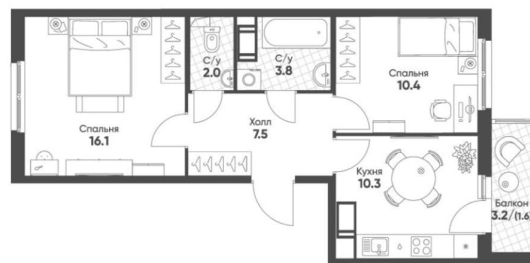

Количество комнат

2

Высота потолков

2.72 м

Общая площадь

51.7 м²

Этаж

11/12

2 квартал 2028 г.

лифт

Описание

Продаётся 2-комнатная квартира в строящемся доме (Корпус 2 (зона 5)), срок сдачи: II-кв. 2028, общей площадью 51.7

для заметок

 move.ru

кв.м., на 11 этаже. Жилой комплекс «Клюква.Парк» - это новое пространство для энергичных людей, желающих обрести комфортное место для жизни, реализации и творчества. Современная архитектура и качественные детские площадки, благоустроенные зоны для отдыха и развитая инфраструктура - всё это обеспечит высокий уровень удобства проживания. Комплекс строится в Пушкинском районе вблизи исторических пригородов Петербурга и крупных городских магистралей. Социально значимые объекты - школа, детский сад, поликлиника - находятся в шаговой доступности.