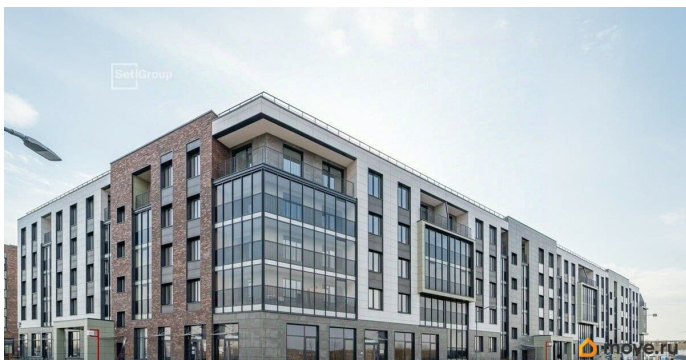

3е-комнатная, 51.9м²

- Кол-во комнат 2
- Этаж 5 из 5
- Общая площадь 51.9м²
- Жилая площадь 22.26м²