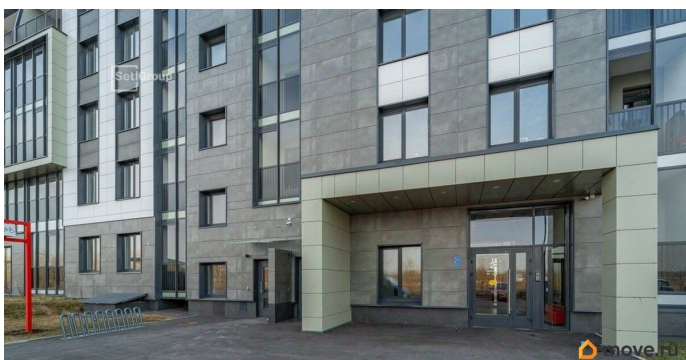

3е-комнатная, 51.9м²

- Кол-во комнат 2
- Этаж 5 из 5
- Общая площадь 51.9м²
- Жилая площадь 22.26м²