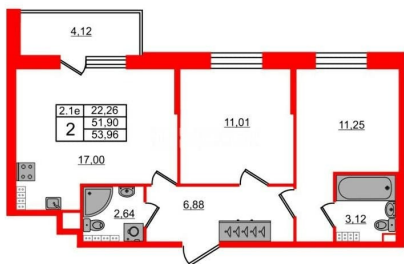

Количество комнат

2

Жилая площадь

22.3 м²

Площадь кухни

17 м²

Общая площадь

51.9 м²

3е-комнатная, 51.9м²

- Кол-во комнат 2
- Этаж 5 из 5
- Общая площадь 51.9м²
- Жилая площадь 22.26м²

да

Год сдачи

4 квартал 2025 г.

Покупка в ипотеку

да

возможна ипотека

3е-комнатная, 51.9м²

- Кол-во комнат 2
- Этаж 5 из 5
- Общая площадь 51.9м²
- Жилая площадь 22.26м²

Move.ru - вся недвижимость России