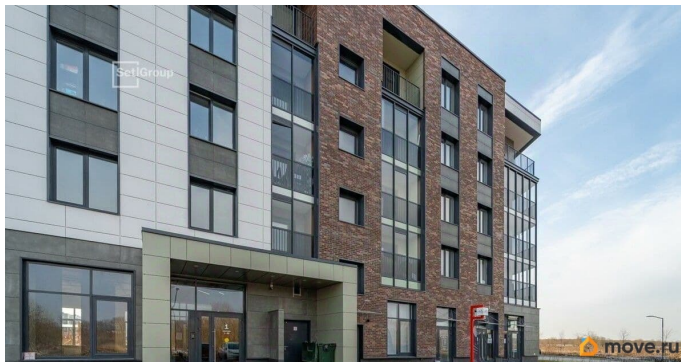

3е-комнатная, 51.9м²

- Кол-во комнат 2
- Этаж 5 из 5
- Общая площадь 51.9м²
- Жилая площадь 22.26м²