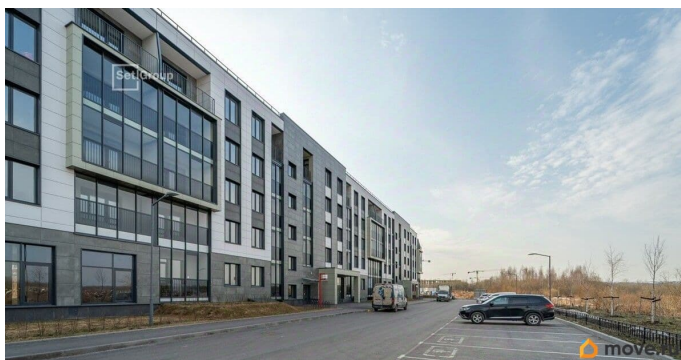

3е-комнатная, 51.9м²

- Кол-во комнат 2
- Этаж 5 из 5
- Общая площадь 51.9м²
- Жилая площадь 22.26м²