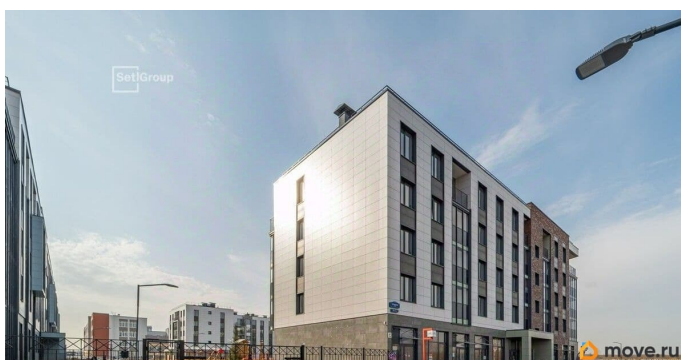

3е-комнатная, 51.9м²

- Кол-во комнат 2
- Этаж 5 из 5
- Общая площадь 51.9м²
- Жилая площадь 22.26м²