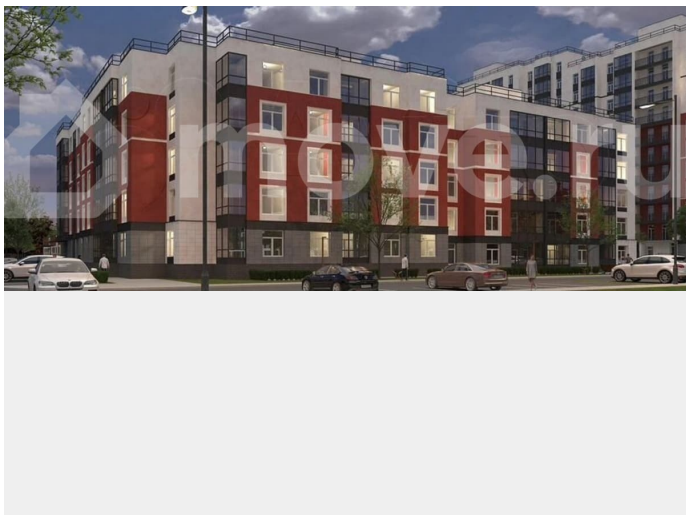

Шоссе

[Выборгское](#)

Квартира

Количество комнат

2

Общая площадь

51.9 м²

Этаж

Квартира в новостройке

да

Описание

«Патио» — это яркий современный квартал, расположенный в настоящем зеленом оазисе, всего в 25 минутах езды от Петербурга.

для заметок

Проект состоит из двух кирпично-белых корпусов, выполненных по принципу переменной этажности: от пяти до двенадцати этажей. Концепция проекта — уютный жилой квартал, где соседи знают друг друга, дружат и общаются. В «Патио» есть все для комфортного добрососедского времяпровождения: закрытая дворовая территория с игровыми зонами для детей разных возрастов и пространством для спокойного отдыха взрослых, а также собственная живописная экотропа «Заповедный лабиринт» протяженностью около трех километров.