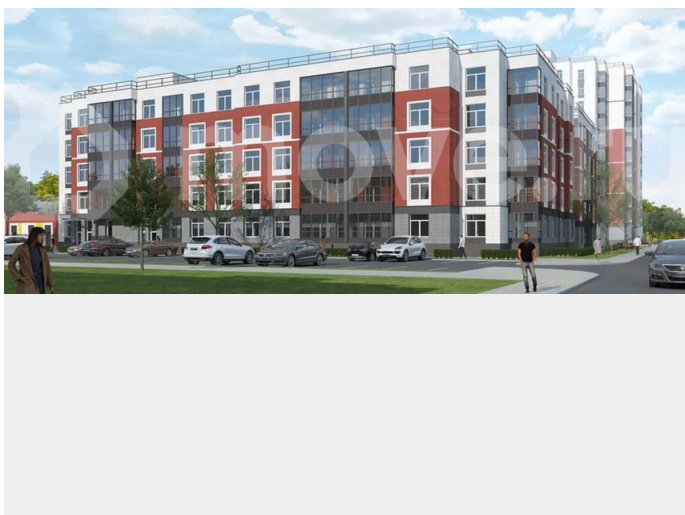

## Описание

«Патио» — это яркий современный квартал, расположенный в настоящем зеленом оазисе, всего в 25 минутах езды от Петербурга.

для заметок

Проект состоит из двух кирпично-белых корпусов, выполненных по принципу переменной этажности: от пяти до двенадцати этажей. Концепция проекта — уютный жилой квартал, где соседи знают друг друга, дружат и общаются. В «Патио» есть все для комфортного добрососедского времяпровождения: закрытая дворовая территория с игровыми зонами для детей разных возрастов и пространством для спокойного отдыха взрослых, а также собственная живописная экотропа «Заповедный лабиринт» протяженностью около трех километров.