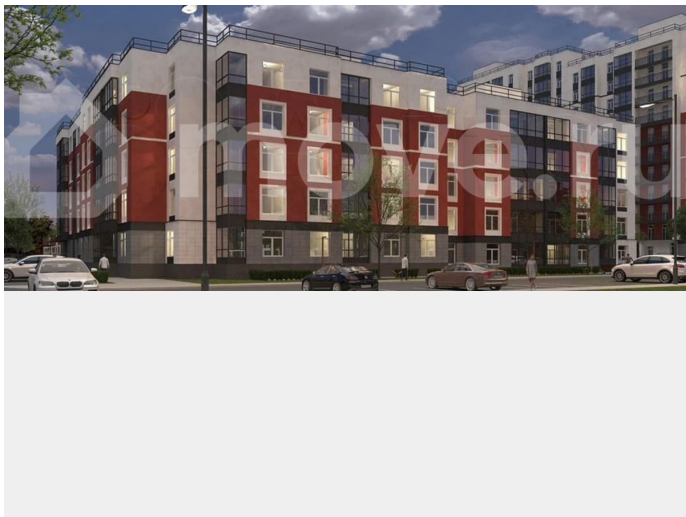

## Описание

«Патио» — это яркий современный квартал, расположенный в настоящем зеленом оазисе, всего в 25 минутах езды от Петербурга.

для заметок

Проект состоит из двух кирпично-белых корпусов, выполненных по принципу переменной этажности: от пяти до двенадцати этажей. Концепция проекта — уютный жилой квартал, где соседи знают друг друга, дружат и общаются. В «Патио» есть все для комфортного добрососедского времяпровождения: закрытая дворовая территория с игровыми зонами для детей разных возрастов и пространством для спокойного отдыха взрослых, а также собственная живописная экотропа «Заповедный лабиринт» протяженностью около трех километров.