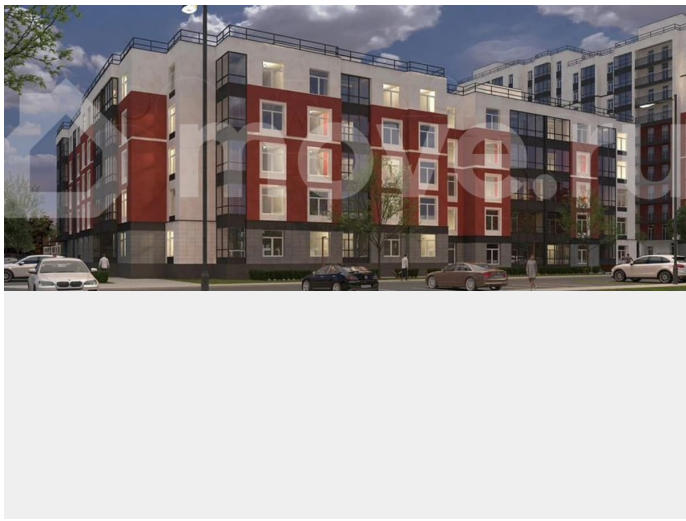

Шоссе

[Выборгское](#)

**Квартира**

Количество комнат

2

Общая площадь

51.9 м<sup>2</sup>

Этаж

Квартира в новостройке

да

**Описание**

«Патио» — это яркий современный квартал, расположенный в настоящем зеленом оазисе, всего в 25 минутах езды от Петербурга.

для заметок

Проект состоит из двух кирпично-белых корпусов, выполненных по принципу переменной этажности: от пяти до двенадцати этажей. Концепция проекта — уютный жилой квартал, где соседи знают друг друга, дружат и общаются. В «Патио» есть все для комфортного добрососедского времяпровождения: закрытая дворовая территория с игровыми зонами для детей разных возрастов и пространством для спокойного отдыха взрослых, а также собственная живописная экотропа «Заповедный лабиринт» протяженностью около трех километров.