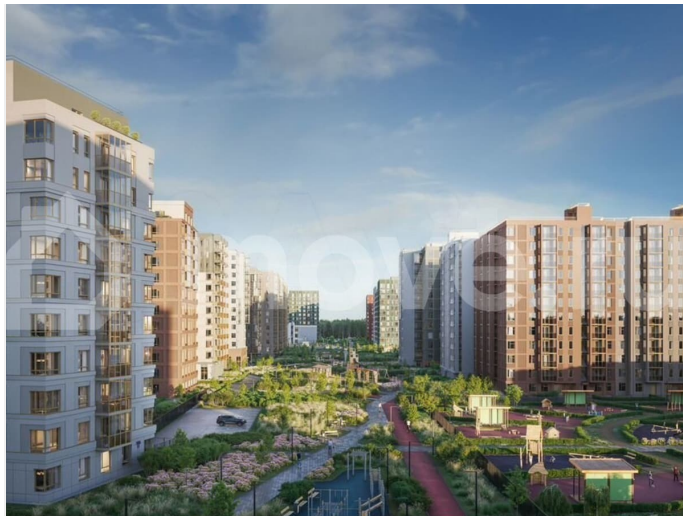

3 КОРПУС, 3-11 ЭТАЖ

2,97 М
высота потолка