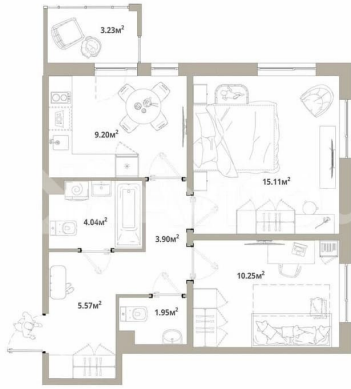

3 КОРПУС, 3-11 ЭТАЖ

2,97 М
высота потолка