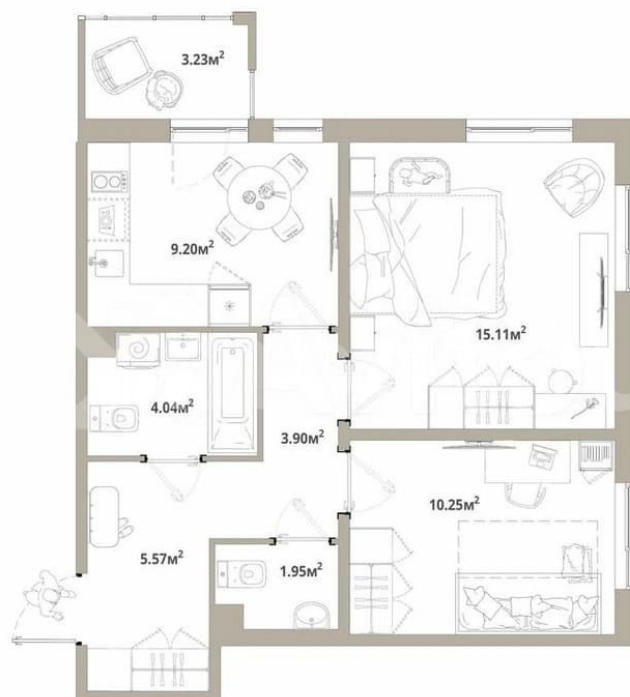

Количество комнат

2

Общая площадь

51 м²

Этаж

8/12

Детали объекта

Тип сделки

Описание

Продаётся 2-комнатная квартира №46 с отделкой, площадью 50,99 кв.м., на 8 этаже. Дом №3.4-Т3.1 комфорт-класса, 12 этажей, в окружении леса и малоэтажной застройки. Проект с умным домом. РАСПОЛОЖЕНИЕ И БЛАГОУСТРОЙСТВО ЖК «Тишин» расположен в поселке Новоселье в окружении природы —