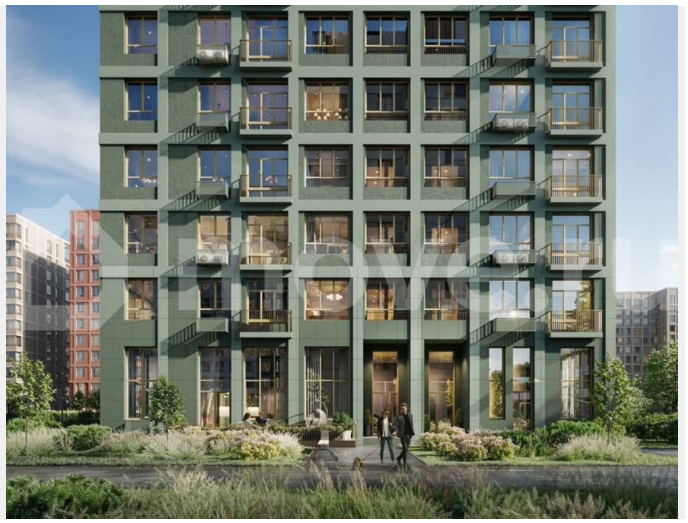

[Квартиры](#)

Ремонт

с отделкой

Квартира в новостройке

да

Описание

Продаётся 2-комнатная квартира №30 с отделкой, площадью 50,99 кв.м., на 6 этаже. Дом №3.4-Т3.1 комфорт-класса, 12 этажей, в окружении леса и малоэтажной застройки. Проект с умным домом. РАСПОЛОЖЕНИЕ И БЛАГОУСТРОЙСТВО ЖК «Тишин» расположен в поселке Новоселье в окружении природы —

<https://spb.move.ru/objects/9290130857>

ТИШИН, ТИШИН

89251234567

для заметок

рядом находятся Гореловский лес и Шунгеровский заказник, что делает его идеальным для любителей чистого воздуха и покоя. Особенность комплекса — это благоустроенные дворы с зонами для отдыха, спорта и игр, а также центральный бульвар протяженностью 1 км с велодорожками, спортивными площадками и зонами для прогулок. На территории комплекса предусмотрены детские сады, школа, коммерческие помещения и паркинги, что создает комфортную среду для жизни. Три уровня умного дома