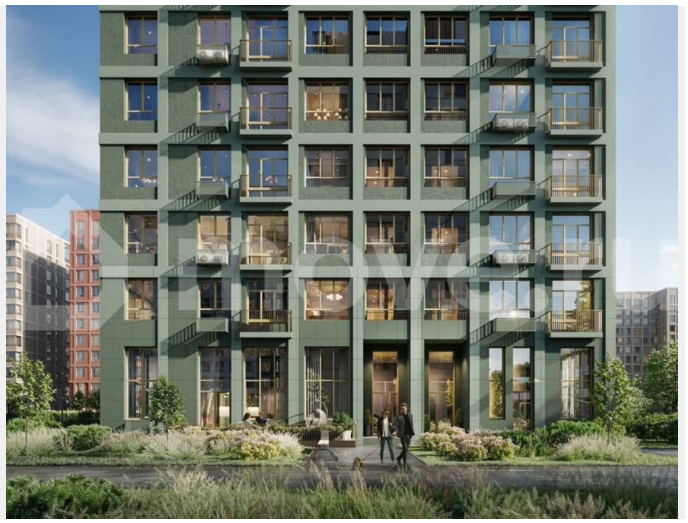

[Квартиры](#)

Ремонт

с отделкой

Квартира в новостройке

да

Описание

Продаётся 2-комнатная квартира №30 с отделкой, площадью 50,99 кв.м., на 6 этаже. Дом №3.4-Т3.1 комфорт-класса, 12 этажей, в окружении леса и малоэтажной застройки. Проект с умным домом. РАСПОЛОЖЕНИЕ И БЛАГОУСТРОЙСТВО ЖК «Тишин» расположен в поселке Новоселье в окружении природы —

<https://spb.move.ru/objects/9290130857>

ТИШИН, ТИШИН

89251234567

для заметок

рядом находятся Гореловский лес и Шунгеровский заказник, что делает его идеальным для любителей чистого воздуха и покоя. Особенность комплекса — это благоустроенные дворы с зонами для отдыха, спорта и игр, а также центральный бульвар протяженностью 1 км с велодорожками, спортивными площадками и зонами для прогулок. На территории комплекса предусмотрены детские сады, школа, коммерческие помещения и паркинги, что создает комфортную среду для жизни. Три уровня умного дома 1. Уровень квартира • Управление освещением, климатом и водоснабжением через мобильное приложение или голосового помощника. • Система защиты от протечек воды с автоматическим перекрытием стояков. • Пожарная сигнализация с уведомлениями в режиме реального времени. 2. Уровень дома • Онлайн-доступ к видеонаблюдению, включая просмотр архива. • Контроль доступа на этажах через СКУД (систему контроля и управления доступом). 3. Уровень ЖК • Единое мобильное приложение Wise City для общения с управляющей компанией, оплаты счетов и сервисных заявок. ГК «ЕДИНО» ГК «Едино» — один из лидеров рынка недвижимости Северо-Запада с 24-летним опытом. Компания известна высокими стандартами качества и соблюдением сроков сдачи объектов. В цифрах: Более 50 реализованных проектов. 60 000+ счастливых жителей. Мы организуем для вас бесплатный трансфер до офиса продаж и обратно!