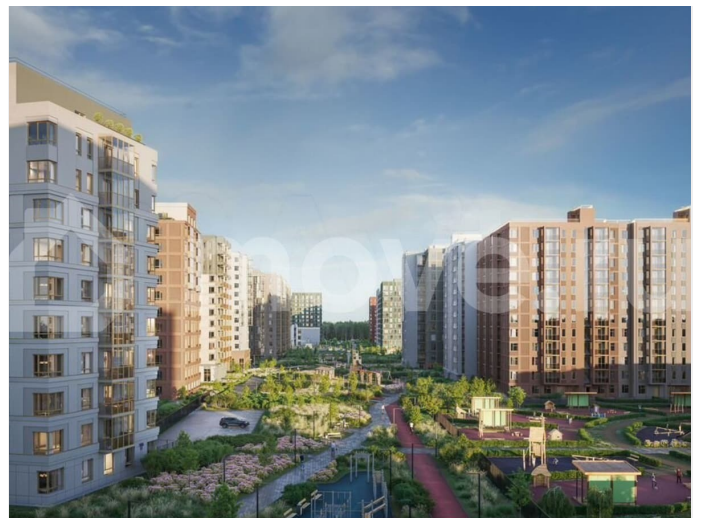

3 КОРПУС, 3-11 ЭТАЖ

2,97 М
высота потолка