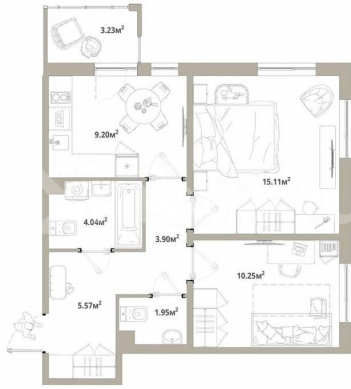

3 КОРПУС, 3-11 ЭТАЖ

2,97 М
высота потолка