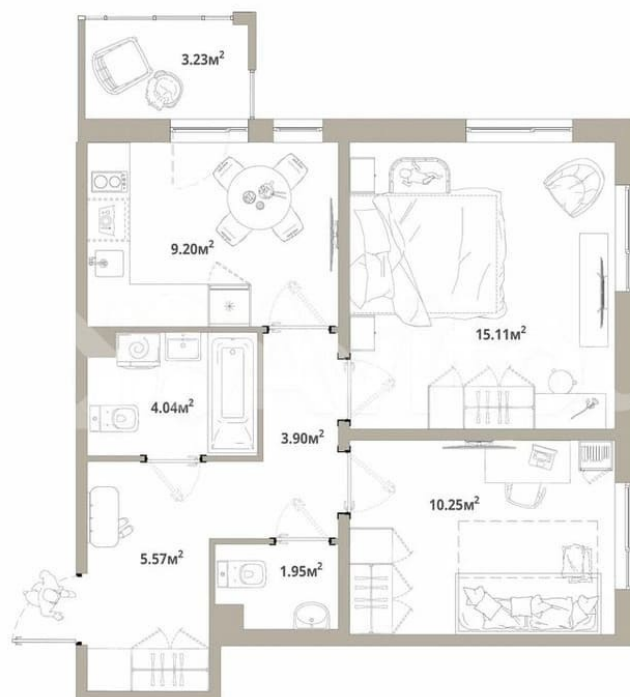

### Квартира

Количество комнат

2

Общая площадь

51 м<sup>2</sup>

Этаж

8/12

### Описание

Продаётся 2-комнатная квартира №46 с отделкой, площадью 50,99 кв.м., на 8 этаже. Дом №3.4-Т3.2 комфорт-класса, 12 этажей, в окружении леса и малоэтажной застройки. Проект с умным домом. РАСПОЛОЖЕНИЕ И БЛАГОУСТРОЙСТВО ЖК «Тишин» расположен в поселке Новоселье в окружении природы —