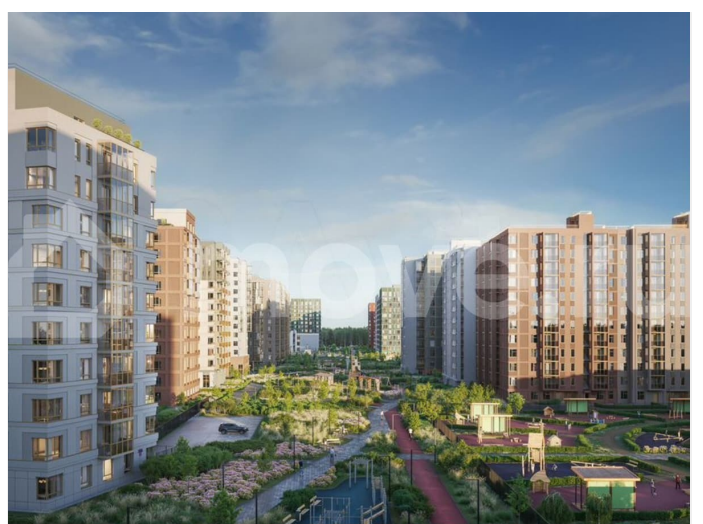

4 КОРПУС, 3-11 ЭТАЖ

2,97 М
высота потолка

РАСЧЕТ ЗАДАЧА

РАСЧЕТ ЗАДАЧА